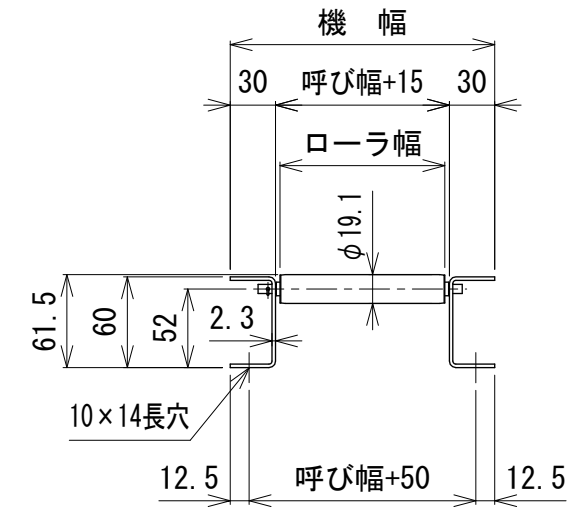

呼び機長100 cmと150 cmの
中央に脚穴はありません

断面図

呼び機長 (cm)	100	150	200	300
機 長 (cm)	99.4	149.4	200	299.2
A (mm)	35	10	10	11
N	14	22	30	45
B (mm)	924	1452	1980	2970
C (mm)	35	32	10	11
D (mm)	57	57	60	56
E (mm)	---	---	760	1260

呼び幅 (mm)	100	150	200	250	300	350	400	450	500
ローラ幅 (mm)	109	159	209	259	309	359	409	459	509
機 幅 (mm)	175	225	275	325	375	425	475	525	575

△ 改訂 番号	改 訂 記 事	技術情報サービス MARUYASU KIKAI CO., LTD.	年 月 日 2019.10.1		シリーズ名	マルチベヤシリーズ	図名	本体組立図 MR-1912 ローラピッチ66
			尺 度	1/5	機 種	フリーローラコンベヤ	図面 番号	W_MR-1912_S_030