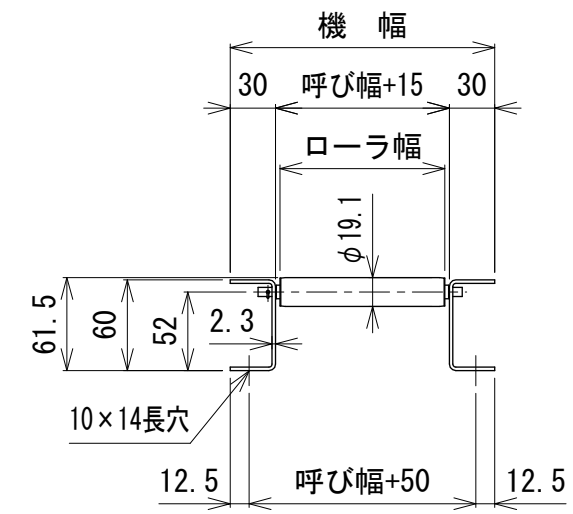

呼び機長100 cmと150 cmの
中央に脚穴はありません

呼び機長 (cm)	100	150	200	300
機長 (cm)	99.4	149.4	200	299.2
A (mm)	13	10	10	11
N	22	33	45	67
B (mm)	968	1452	1980	2948
C (mm)	13	32	10	33
D (mm)	57	57	60	56
E (mm)	---	---	760	1260

断面図

呼び幅 (mm)	100	150	200	250	300	350	400	450	500
ローラ幅 (mm)	109	159	209	259	309	359	409	459	509
機幅 (mm)	175	225	275	325	375	425	475	525	575

△ 改訂 番号	改訂記事	技術情報サービス MARUYASU KIKAI CO., LTD.	年 月 日		シリーズ名	マルチベヤシリーズ	図名	本体組立図 MR-1912 ローラピッチ44
			2019.10.1					
			尺度	1/5	機種	フリーローラコンベヤ	図面 番号	W_MR-1912_S_020