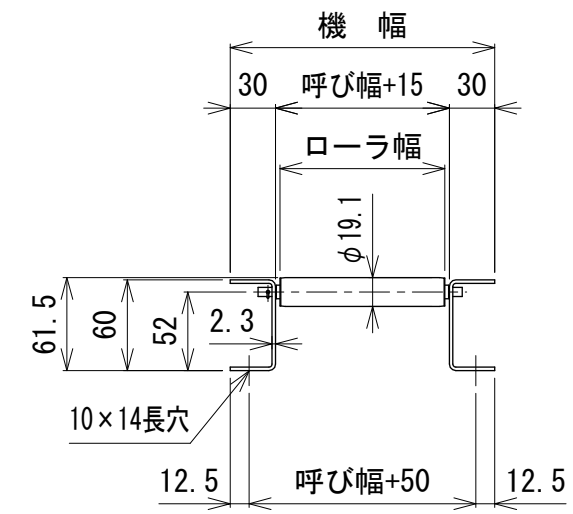

呼び機長100 cmと150 cmの
中央に脚穴はありません

呼び機長 (cm)	100	150	200	300
機 長 (cm)	99.4	149.4	200	299.2
A (mm)	13	10	10	11
N	44	67	90	135
B (mm)	968	1474	1980	2970
C (mm)	13	10	10	11
D (mm)	57	57	60	56
E (mm)	---	---	760	1260

呼び幅 (mm)	100	150	200	250	300	350	400	450	500
ローラ幅 (mm)	109	159	209	259	309	359	409	459	509
機 幅 (mm)	175	225	275	325	375	425	475	525	575

△ 改訂 番号	改 訂 記 事	技術情報サービス MARUYASU KIKAI CO., LTD.	年 月 日		シリーズ名	マルチベヤシリーズ	図名	本体組立図 MR-1912 ローラピッチ22
			2019.10.1					
			尺 度	1/5	機 種	フリーローラコンベヤ	図面 番号	W_MR-1912_S_010