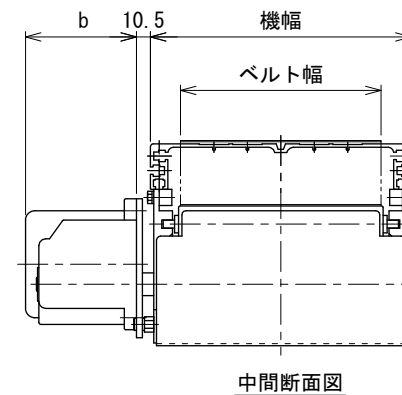

モータ出力	寸法	a	b	機長
25W		86	83	30~300 cm
40W		113	93	33~300 cm

4	ブラケット寸法変更	技術情報サービス	年月日	シリーズ名	ミニシリーズ	図名	本体組立図 SDHベルト幅 500 mm 以下
			2019.5.7				
改訂 番号	改訂記事	MARUYASU KIKAI CO.,LTD.	尺度	機種	MMX200	図面 番号	W_MMX200_SDH_010_4