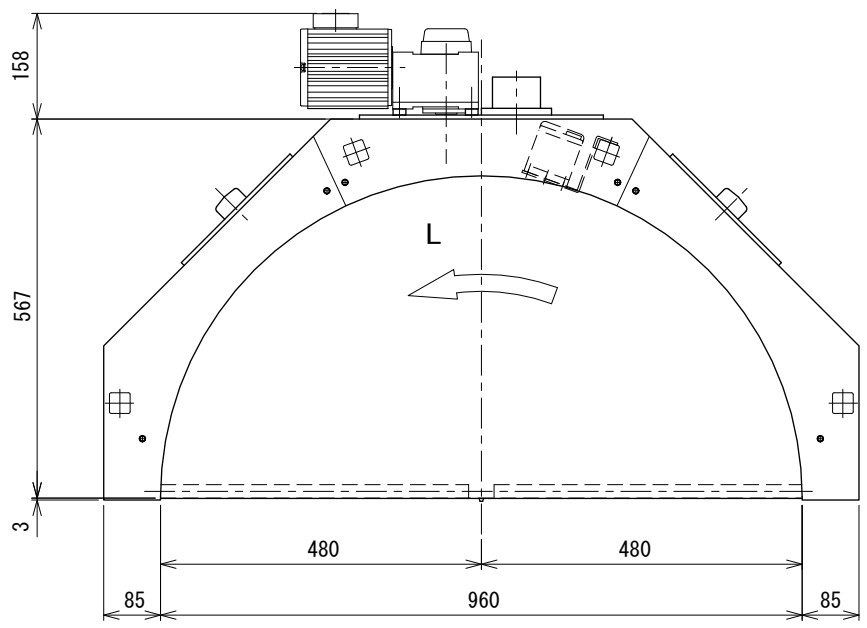

IVH : 汎用インバータ

△5	スピコンインバータ廃止	技術情報サービス	年	月	日	シリーズ名	ミニシリーズ	図名	本体組立図 180° 搬送半径 480 mm
			改訂 番号	改訂 記事	MARUYASU KIKAI CO.,LTD.	尺度	1/8	機種	MMBC3