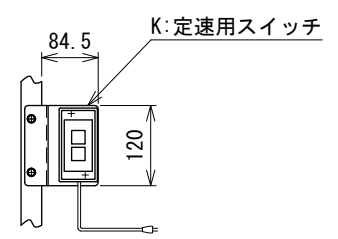

IVH : 汎用インバータ

△5	スピコンインバータ廃止	技術情報サービス	年	月	日	シリーズ名	ミニシリーズ	図名	本体組立図 180° 搬送半径 480 mm
			改訂 番号	改訂 記事	MARUYASU KIKAI CO.,LTD.	尺度	1/8	機種	MMBC3