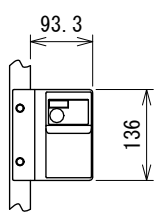

IVH : 汎用インバータ

△5	スピコンインバータ廃止	技術情報サービス	年	月	日	シリーズ名	ミニシリーズ	図名	本体組立図 180° 搬送半径 480 mm
			改訂 番号	改訂 記事	MARUYASU KIKAI CO.,LTD.	尺度	1/8	機種	MMBC3