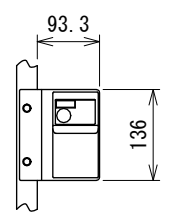

IVH : 汎用インバータ

△5	スピコンインバータ廃止	技術情報サービス	年	月	日	シリーズ名	ミニシリーズ	図名	本体組立図 180° 搬送半径 480 mm
			改訂 番号	改訂 記事	MARUYASU KIKAI CO.,LTD.	尺度	1/8	機種	MMBC3