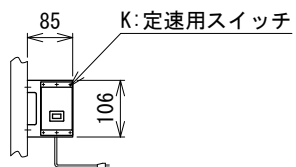

IVH : 汎用インバータ

RタイプのIVH:汎用インバータ

LタイプのIVH:汎用インバータ

△ RタイプのIVH:汎用インバータ

△ 9	スピコンインバータ廃止	技術情報サービス	年 月 日		シリーズ名	ミニシリーズ	図名	本体組立図 45° UDベルト幅 500 mm
			改訂 番号	改訂 記事				