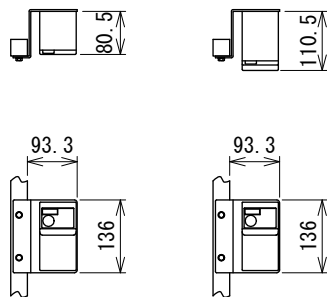

IVH : 汎用インバータ

RタイプのIVH:汎用インバータ

LタイプのIVH:汎用インバータ

△ RタイプのIVH:汎用インバータ

△ 9	スピコンインバータ廃止	技術情報サービス	年 月 日		シリーズ名	ミニシリーズ	図名	本体組立図 45° UDベルト幅 500 mm
			改訂 番号	改訂 記事				