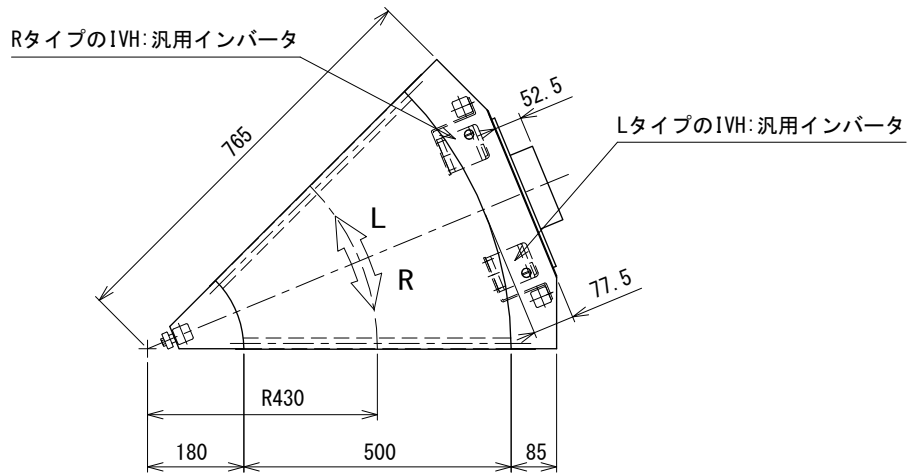

IVH : 汎用インバータ

RタイプのIVH:汎用インバータ

LタイプのIVH:汎用インバータ

△ RタイプのIVH:汎用インバータ

△ 9	スピコンインバータ廃止	技術情報サービス	年 月 日		シリーズ名	ミニシリーズ	図名	本体組立図 45° UDベルト幅 500 mm
			改訂 番号	改訂 記事				