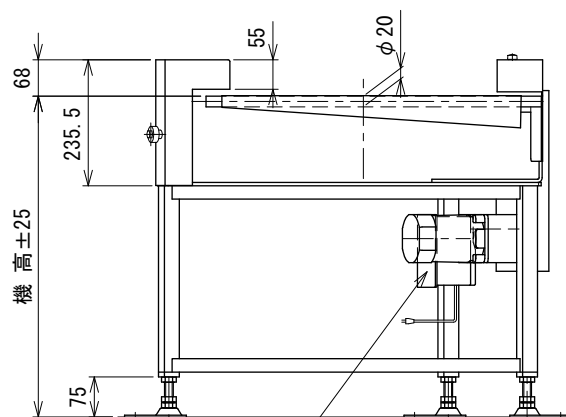

IVH : 汎用インバータ

RタイプのIVH:汎用インバータ

LタイプのIVH:汎用インバータ

△ RタイプのIVH:汎用インバータ

△ 9	スピコンインバータ廃止	技術情報サービス	年 月 日		シリーズ名	ミニシリーズ	図名	本体組立図 45° UDベルト幅 500 mm
			改訂 番号	改訂 記事				