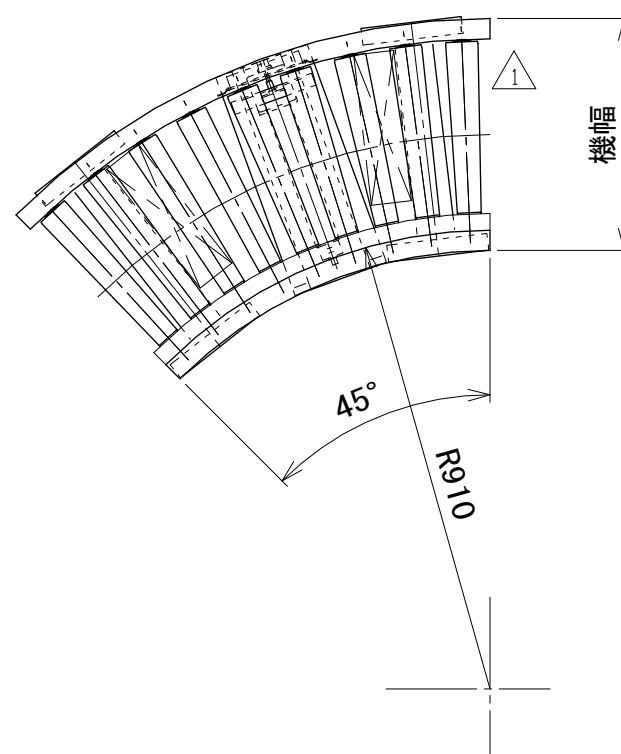

相当ローラピッチ75

相当ローラピッチ100

呼び幅	ローラ幅	機幅
400	341.5	460
500	441.5	560
630	571.5	690
800	741.5	860
1000	941.5	1060

注1 本図は呼び幅400の場合です

注2 脚はオプションです

△ 改訂 番号	ローラ変更	技術情報サービス MARUYASU KIKAI CO., LTD.	年 月 日	シリーズ名	マルチベヤシリーズ	図名	本体組立図 45°
	改訂記事		2019.10.1				