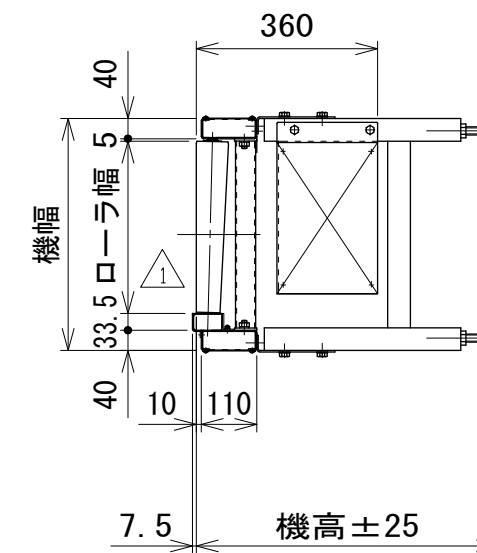

相当ローラピッチ75

相当ローラピッチ100

呼び幅	ローラ幅	機幅
400	341.5	460
500	441.5	560
630	571.5	690
800	741.5	860
1000	941.5	1060

注1 本図は呼び幅400の場合です

注2 脚はオプションです

△ 改訂 番号	ローラ変更	技術情報サービス MARUYASU KIKAI CO., LTD.	年 月 日	シリーズ名	マルチベヤシリーズ	図名	本体組立図 45°
	改訂記事		2019.10.1				