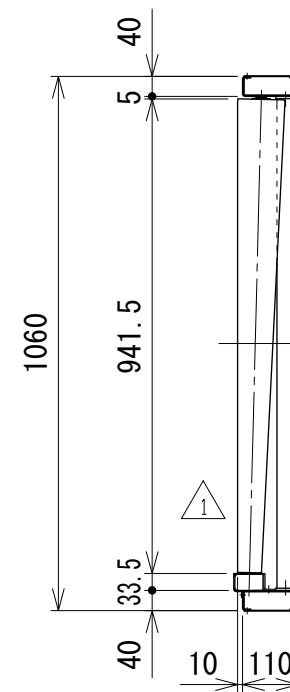

相当ローラピッチ75

相当ローラピッチ100

改訂 番号	改訂記事	技術情報サービス MARUYASU KIKAI CO., LTD.	年 月 日	シリーズ名	マルチベヤシリーズ	図名	レイアウト図 30° 呼び幅 1000 mm
			2019.10.1				
			尺度	機種	MEM-C	図面 番号	W_MEM-C_ARG_200_1