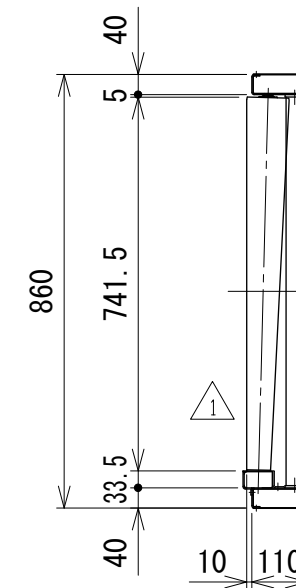

相当ローラピッチ75

相当ローラピッチ100

改訂 番号	ローラ変更 改訂記事	技術情報サービス MARUYASU KIKAI CO.,LTD.	年 月 日		シリーズ名	マルチベヤシリーズ	図名	レイアウト図 30° 呼び幅 800 mm
			2019.10.1					
			尺度	1/15	機種	MEM-C	図面 番号	W.MEM-C_ARG_190_1