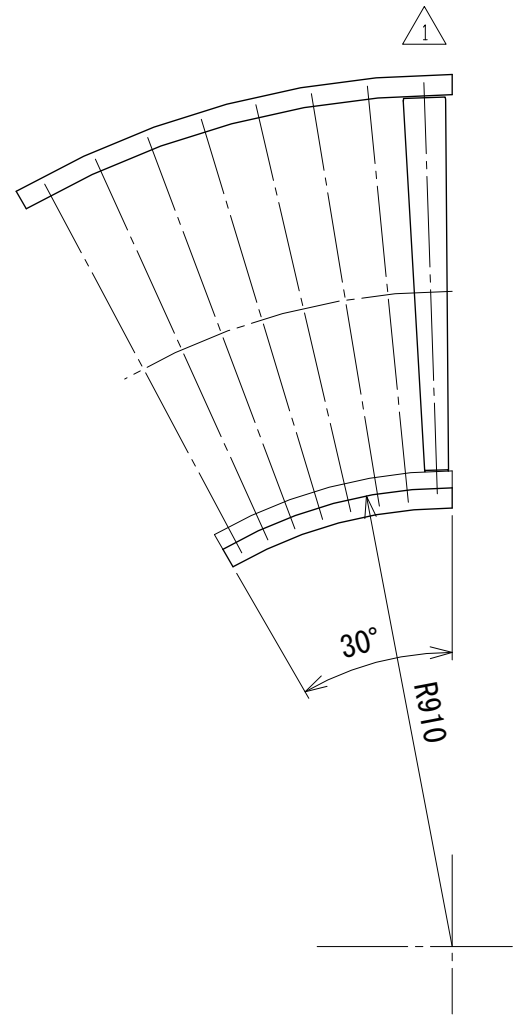

相当ローラピッチ75

相当ローラピッチ100

改訂 番号	ローラ変更 改訂記事	技術情報サービス MARUYASU KIKAI CO.,LTD.	年 月 日		シリーズ名	マルチベヤシリーズ	図名	レイアウト図 30° 呼び幅 800 mm
			2019.10.1					
			尺度	1/15	機種	MEM-C	図面 番号	W.MEM-C_ARG_190_1