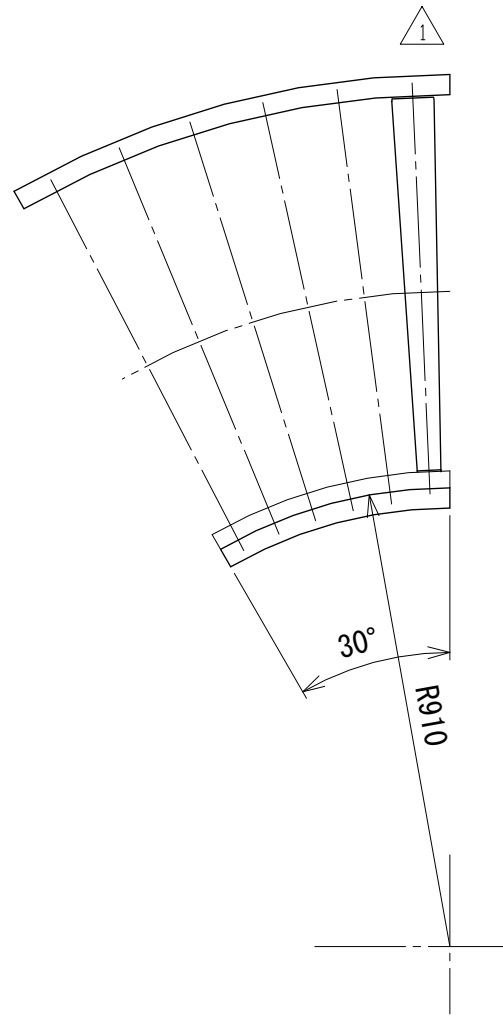

相当ローラピッチ75

相当ローラピッチ100

改訂 番号	ローラ変更 改訂記事	技術情報サービス MARUYASU KIKAI CO.,LTD.	年 月 日		シリーズ名	マルチベヤシリーズ	図名	レイアウト図 30° 呼び幅 800 mm
			2019.10.1					
			尺度	1/15	機種	MEM-C	図面 番号	W.MEM-C_ARG_190_1