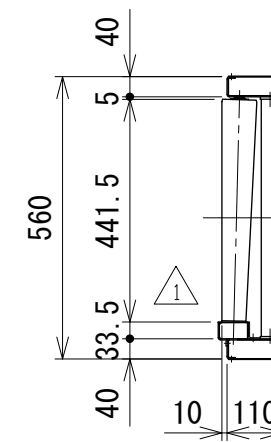

相当ローラピッチ75

相当ローラピッチ100

改訂 番号	ローラ変更 改訂記事	技術情報サービス MARUYASU KIKAI CO., LTD.	年 月 日		シリーズ名	マルチベヤシリーズ	図名	レイアウト図 30° 呼び幅 500 mm
			2019.10.1					
			尺度	1/15	機種	MEM-C	図面 番号	W.MEM-C_ARG_170_1