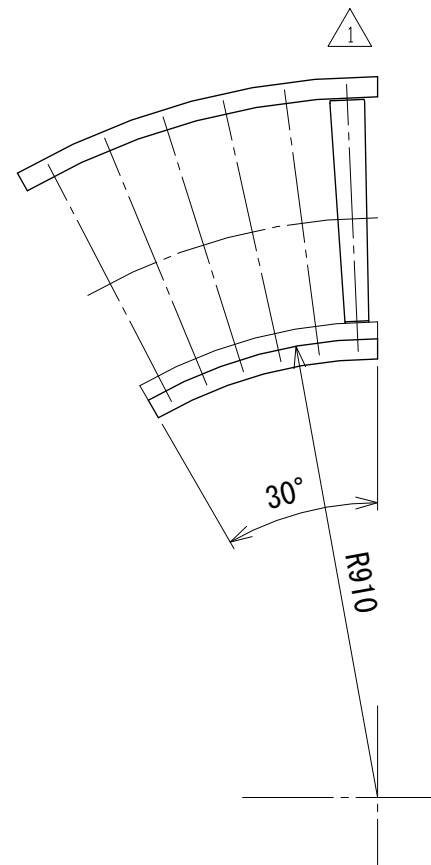

相当ローラピッチ75

相当ローラピッチ100

改訂 番号	ローラ変更 改訂記事	技術情報サービス MARUYASU KIKAI CO., LTD.	年 月 日		シリーズ名	マルチベヤシリーズ	図名	レイアウト図 30° 呼び幅 500 mm
			2019.10.1					
			尺度	1/15	機種	MEM-C	図面 番号	W.MEM-C_ARG_170_1