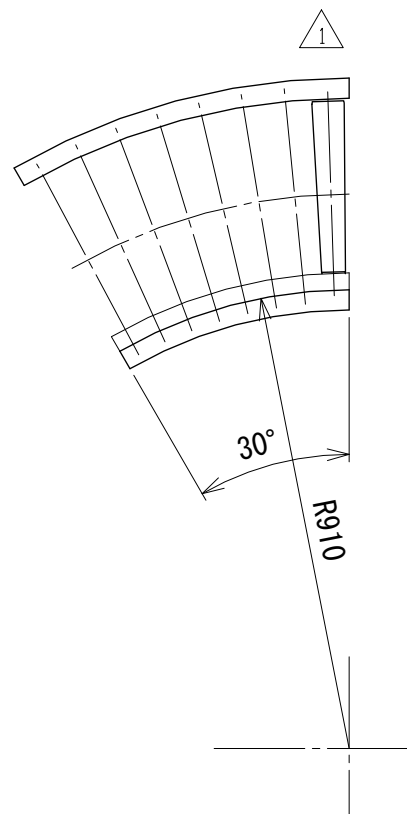

相当ローラピッチ75

相当ローラピッチ100

改訂 番号	ローラ変更 改訂記事	技術情報サービス MARUYASU KIKAI CO., LTD.	年 月 日		シリーズ名	マルチベヤシリーズ	図名	レイアウト図 30° 呼び幅 400 mm
			2019.10.1					
			尺度	1/15	機種	MEM-C	図面 番号	W.MEM-C_ARG_160_1