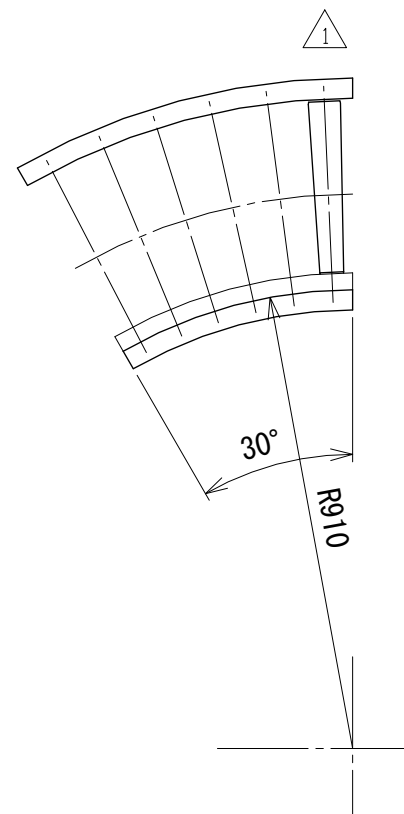

相当ローラピッチ75

相当ローラピッチ100

改訂 番号	ローラ変更 改訂記事	技術情報サービス MARUYASU KIKAI CO., LTD.	年 月 日		シリーズ名	マルチベヤシリーズ	図名	レイアウト図 30° 呼び幅 400 mm
			2019.10.1					
			尺度	1/15	機種	MEM-C	図面 番号	W.MEM-C_ARG_160_1