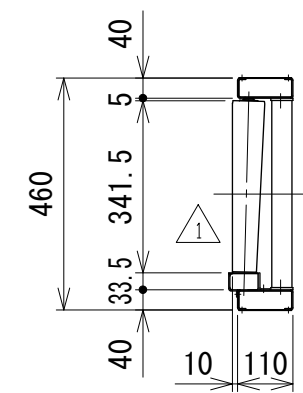

相当ローラピッチ75

相当ローラピッチ100

改訂 番号	ローラ変更 改訂記事	技術情報サービス MARUYASU KIKAI CO., LTD.	年 月 日		シリーズ名	マルチベヤシリーズ	図名	レイアウト図 30° 呼び幅 400 mm
			2019.10.1					
			尺度	1/15	機種	MEM-C	図面 番号	W.MEM-C_ARG_160_1