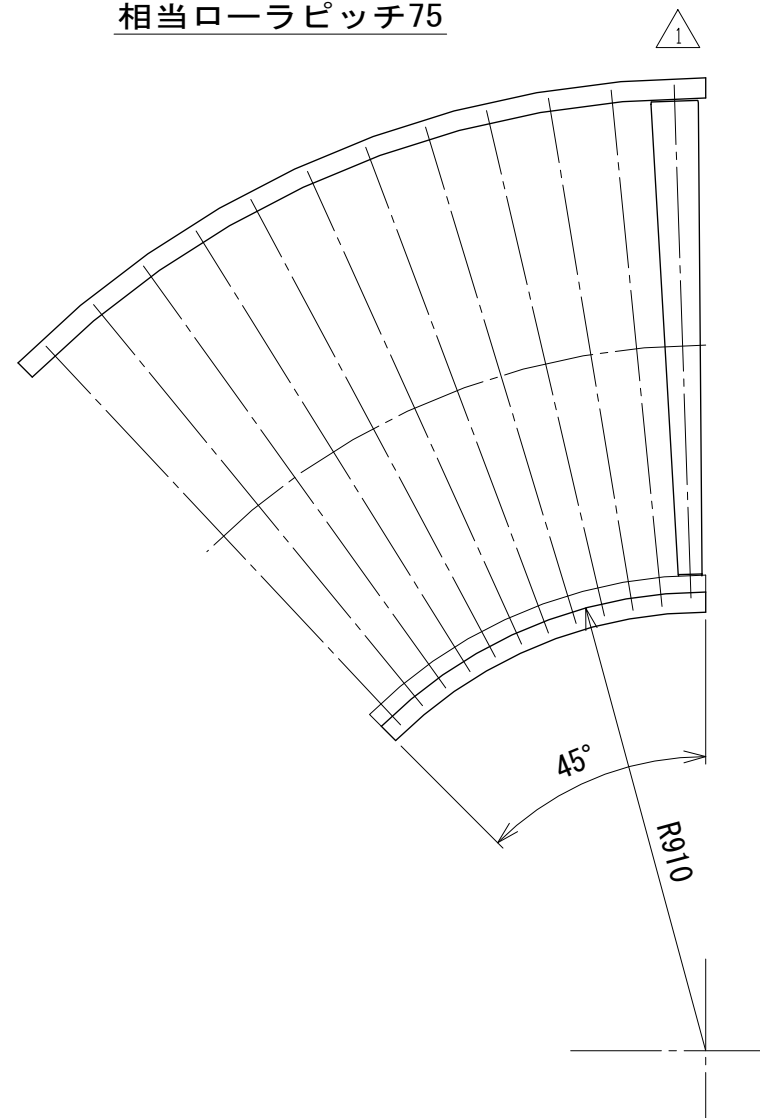

相当ローラピッチ75

相当ローラピッチ100

改訂 番号	改訂記事	技術情報サービス MARUYASU KIKAI CO., LTD.	年 月 日		シリーズ名	マルチベヤシリーズ	図名	レイアウト図 45° 呼び幅 1000 mm
			2019.10.1					
			尺度	1/15	機種	MEM-C	図面 番号	W.MEM-C_ARG_150_1