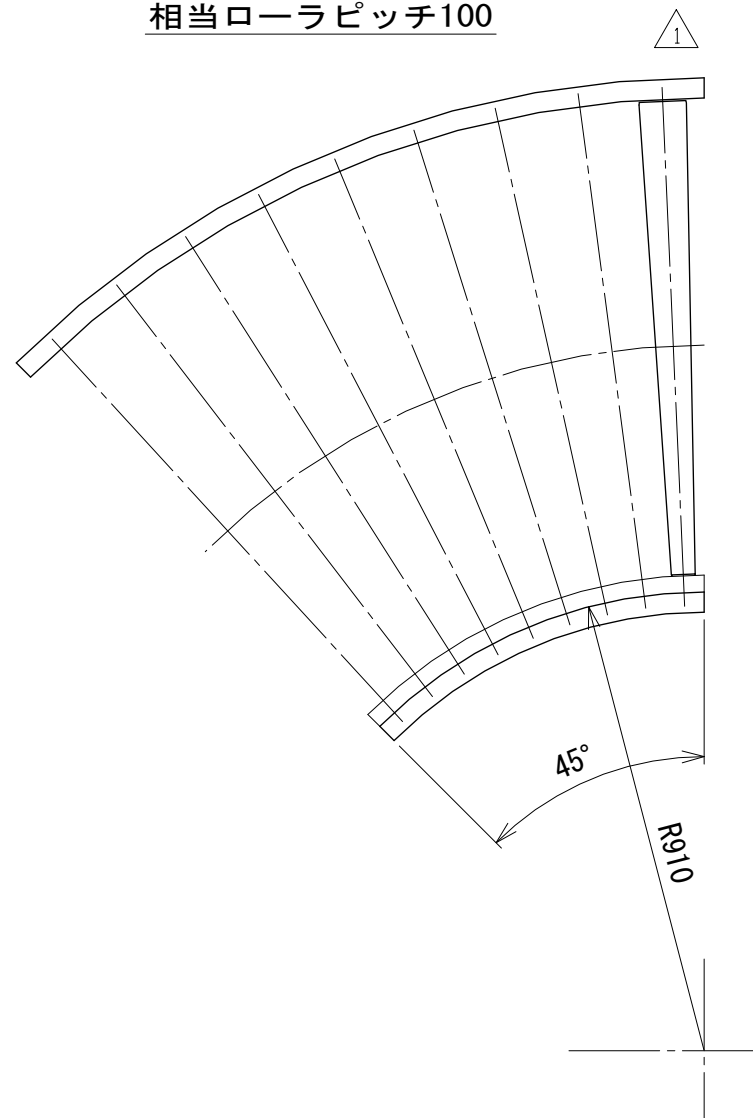

相当ローラピッチ75

相当ローラピッチ100

改訂 番号	改訂記事	技術情報サービス MARUYASU KIKAI CO., LTD.	年 月 日		シリーズ名	マルチベヤシリーズ	図名	レイアウト図 45° 呼び幅 1000 mm
			2019.10.1					
			尺度	1/15	機種	MEM-C	図面 番号	W.MEM-C_ARG_150_1