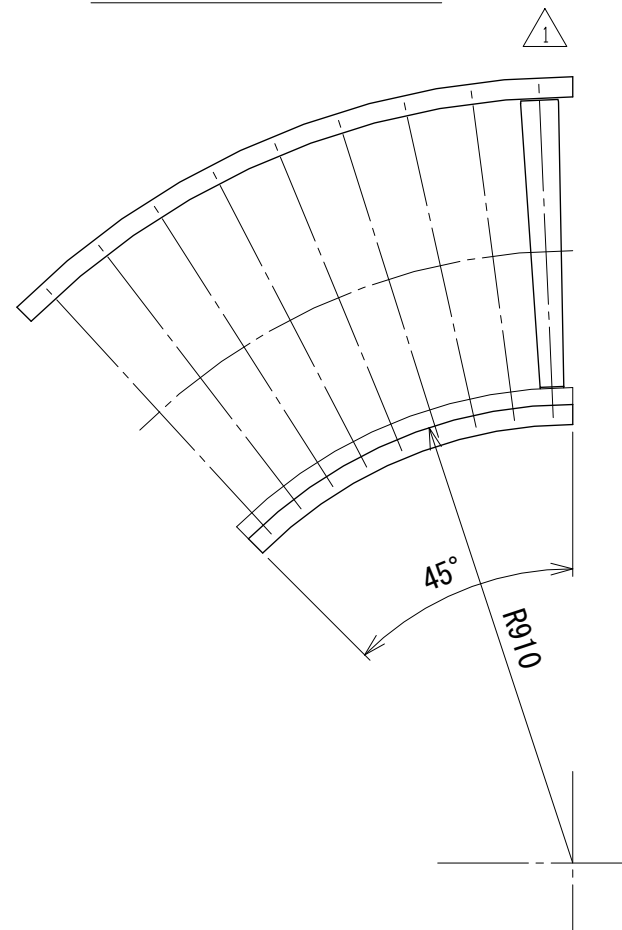

相当ローラピッチ75

相当ローラピッチ100

改訂 番号	ローラ変更 改訂記事	技術情報サービス MARUYASU KIKAI CO., LTD.	年 月 日		シリーズ名	マルチベヤシリーズ	図名	レイアウト図 45° 呼び幅 630 mm
			2019.10.1					
			尺度	1/15	機種	MEM-C	図面 番号	W.MEM-C_ARG_130_1