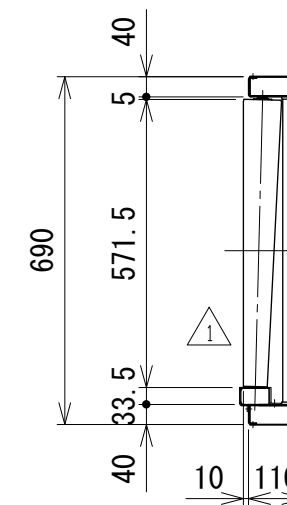

相当ローラピッチ75

相当ローラピッチ100

改訂 番号	ローラ変更 改訂記事	技術情報サービス MARUYASU KIKAI CO., LTD.	年 月 日		シリーズ名	マルチベヤシリーズ	図名	レイアウト図 45° 呼び幅 630 mm
			2019.10.1					
			尺度	1/15	機種	MEM-C	図面 番号	W.MEM-C_ARG_130_1