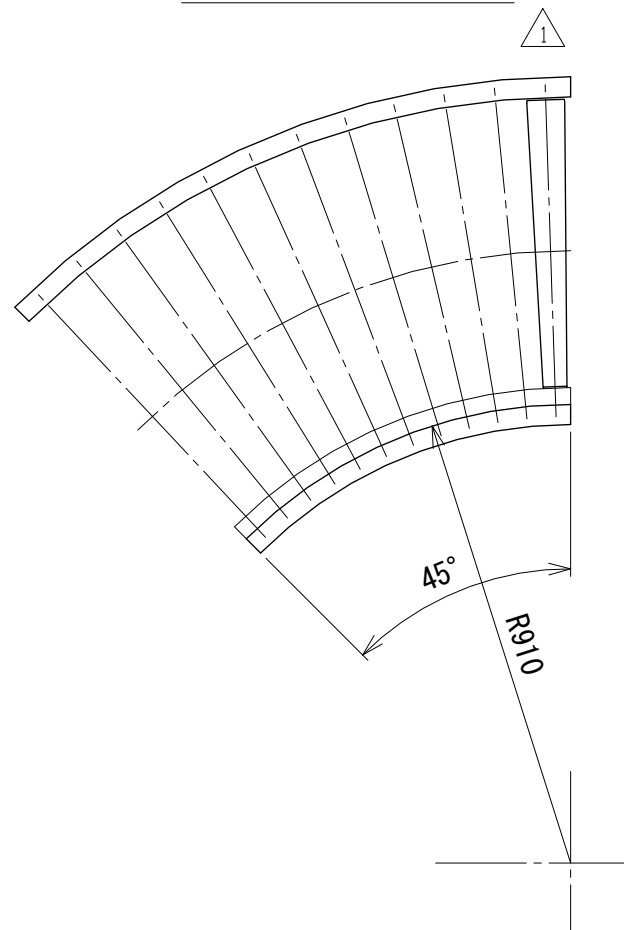

相当ローラピッチ75

相当ローラピッチ100

改訂 番号	ローラ変更 改訂記事	技術情報サービス MARUYASU KIKAI CO., LTD.	年 月 日		シリーズ名	マルチベヤシリーズ	図名	レイアウト図 45° 呼び幅 630 mm
			2019.10.1					
			尺度	1/15	機種	MEM-C	図面 番号	W.MEM-C_ARG_130_1