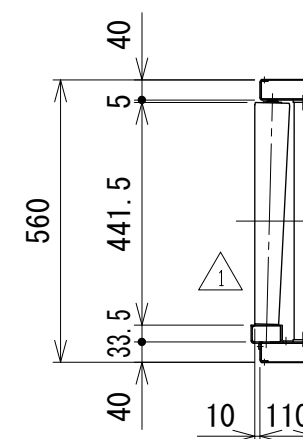

相当ローラピッチ75

相当ローラピッチ100

改訂 番号	ローラ変更	技術情報サービス MARUYASU KIKAI CO., LTD.	年 月 日 2019.10.1		シリーズ名	マルチベヤシリーズ	図名	レイアウト図 45° 呼び幅 500 mm
	改 訂 記 事		尺 度	1/15	機 種	MEM-C	図面 番号	W.MEM-C_ARG_120_1