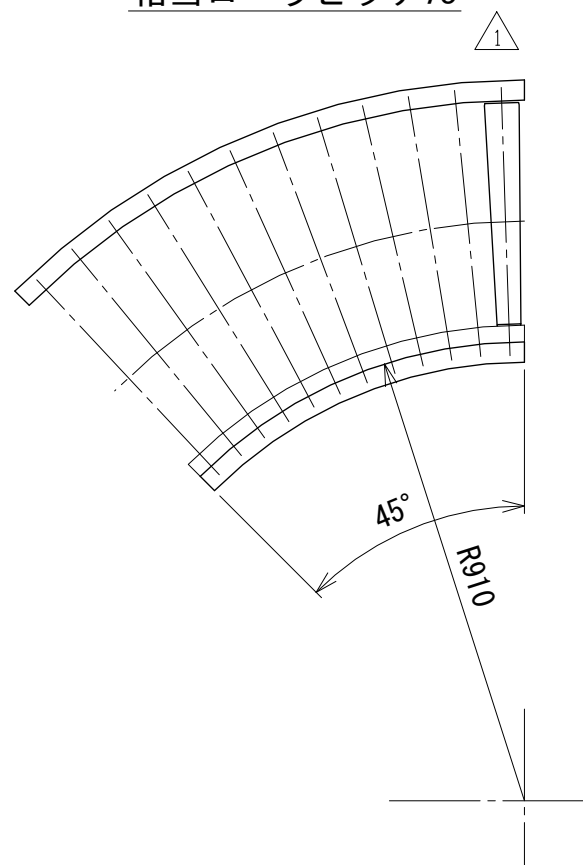

相当ローラピッチ75

相当ローラピッチ100

改訂 番号	ローラ変更	技術情報サービス MARUYASU KIKAI CO., LTD.	年 月 日 2019.10.1		シリーズ名	マルチベヤシリーズ	図名	レイアウト図 45° 呼び幅 500 mm
	改 訂 記 事		尺 度	1/15	機 種	MEM-C	図面 番号	W.MEM-C_ARG_120_1