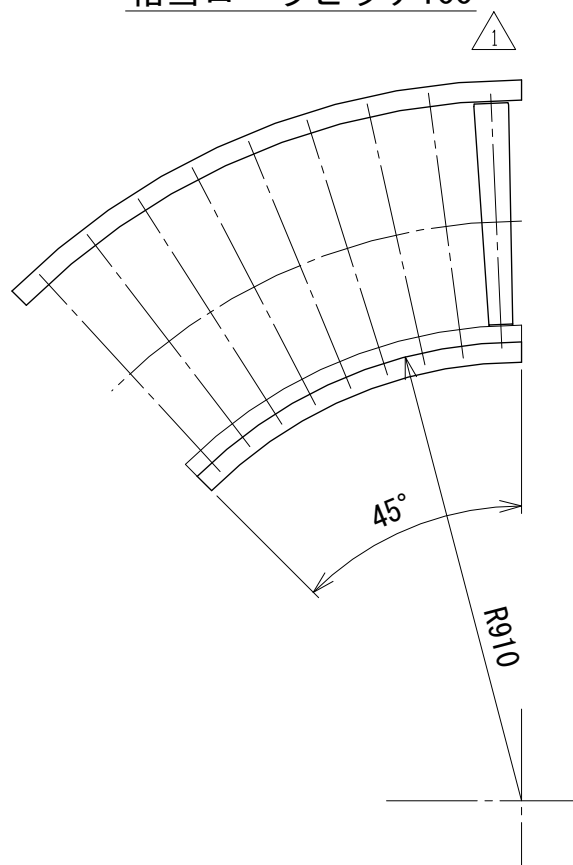

相当ローラピッチ75

相当ローラピッチ100

改訂 番号	ローラ変更	技術情報サービス MARUYASU KIKAI CO., LTD.	年 月 日 2019.10.1		シリーズ名	マルチベヤシリーズ	図名	レイアウト図 45° 呼び幅 500 mm
	改 訂 記 事		尺 度	1/15	機 種	MEM-C	図面 番号	W.MEM-C_ARG_120_1