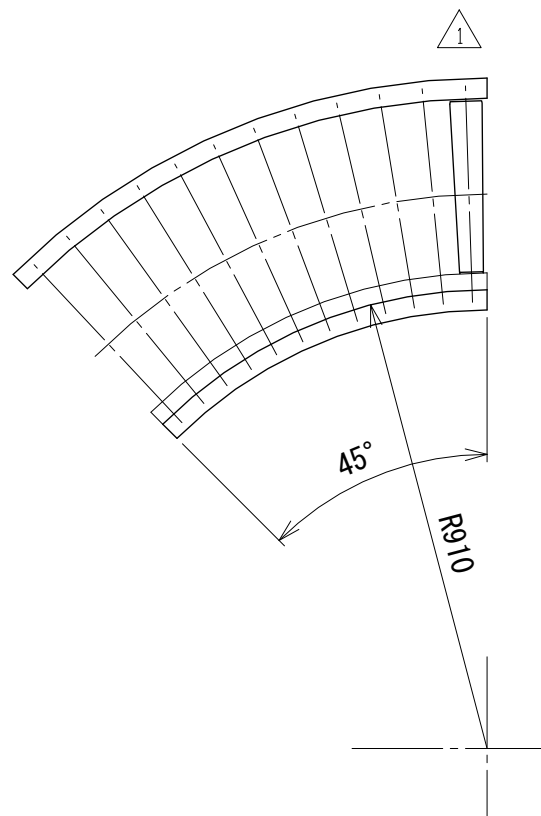

相当ローラピッチ75

相当ローラピッチ100

改訂 番号	ローラ変更 改訂記事	技術情報サービス MARUYASU KIKAI CO.,LTD.	年 月 日		シリーズ名	マルチベヤシリーズ	図名	レイアウト図 45° 呼び幅 400 mm
			2019.10.1					
			尺度	1/15	機種	MEM-C	図面 番号	W.MEM-C_ARG_110_1