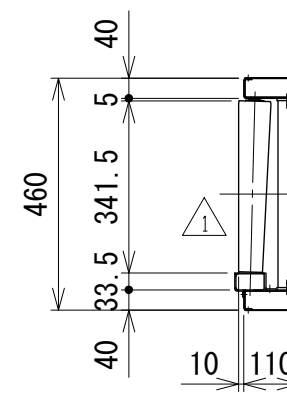

相当ローラピッチ75

相当ローラピッチ100

改訂 番号	ローラ変更 改訂記事	技術情報サービス MARUYASU KIKAI CO.,LTD.	年 月 日		シリーズ名	マルチベヤシリーズ	図名	レイアウト図 45° 呼び幅 400 mm
			2019.10.1					
			尺度	1/15	機種	MEM-C	図面 番号	W.MEM-C_ARG_110_1