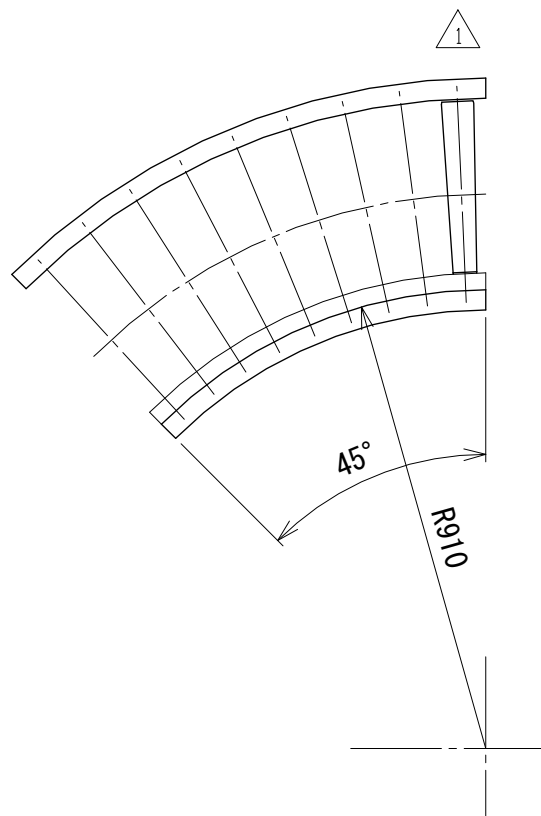

相当ローラピッチ75

相当ローラピッチ100

改訂 番号	ローラ変更 改訂記事	技術情報サービス MARUYASU KIKAI CO.,LTD.	年 月 日		シリーズ名	マルチベヤシリーズ	図名	レイアウト図 45° 呼び幅 400 mm
			2019.10.1					
			尺度	1/15	機種	MEM-C	図面 番号	W.MEM-C_ARG_110_1