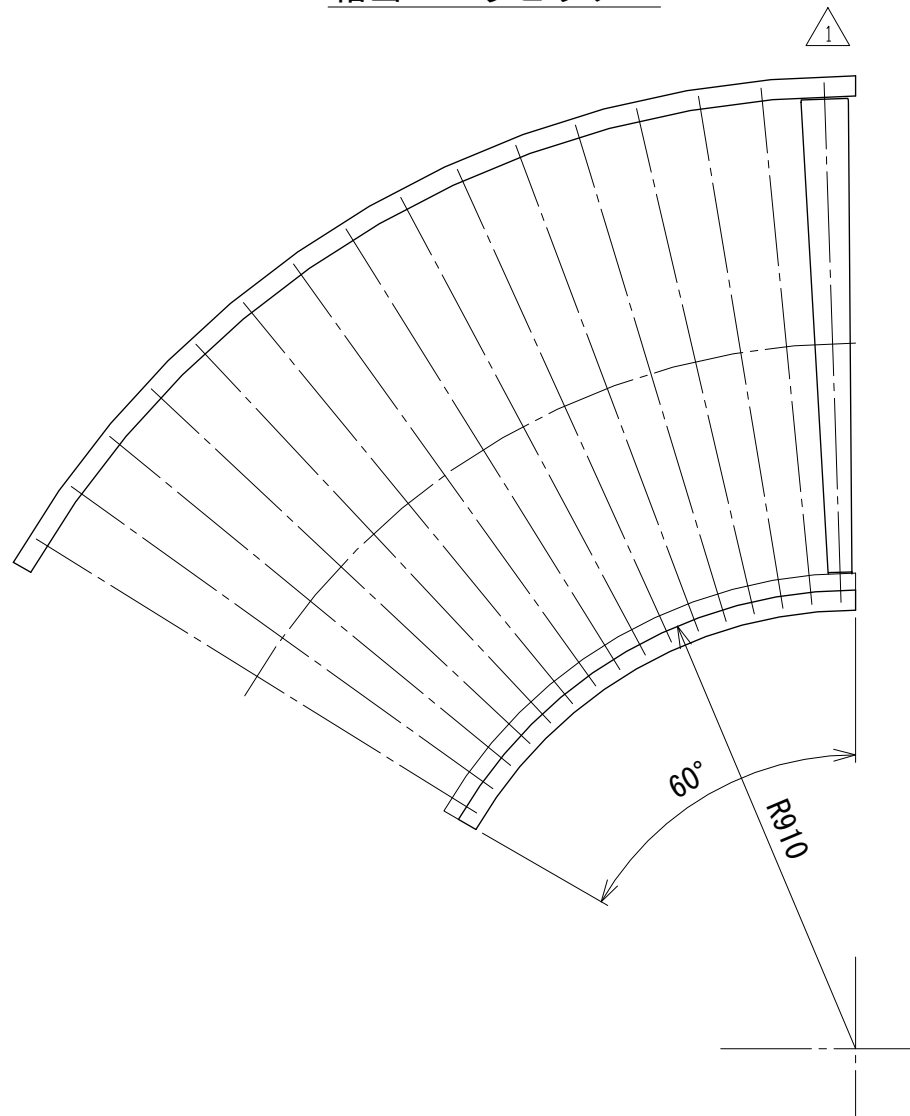

相当ローラピッチ75

相当ローラピッチ100

改訂 番号	改訂記事	技術情報サービス MARUYASU KIKAI CO., LTD.	年 月 日	シリーズ名	マルチベヤシリーズ	図名	レイアウト図 60° 呼び幅 1000 mm
			2019.10.1				
			尺度	機種	MEM-C	図面 番号	W.MEM-C_ARG_100_1