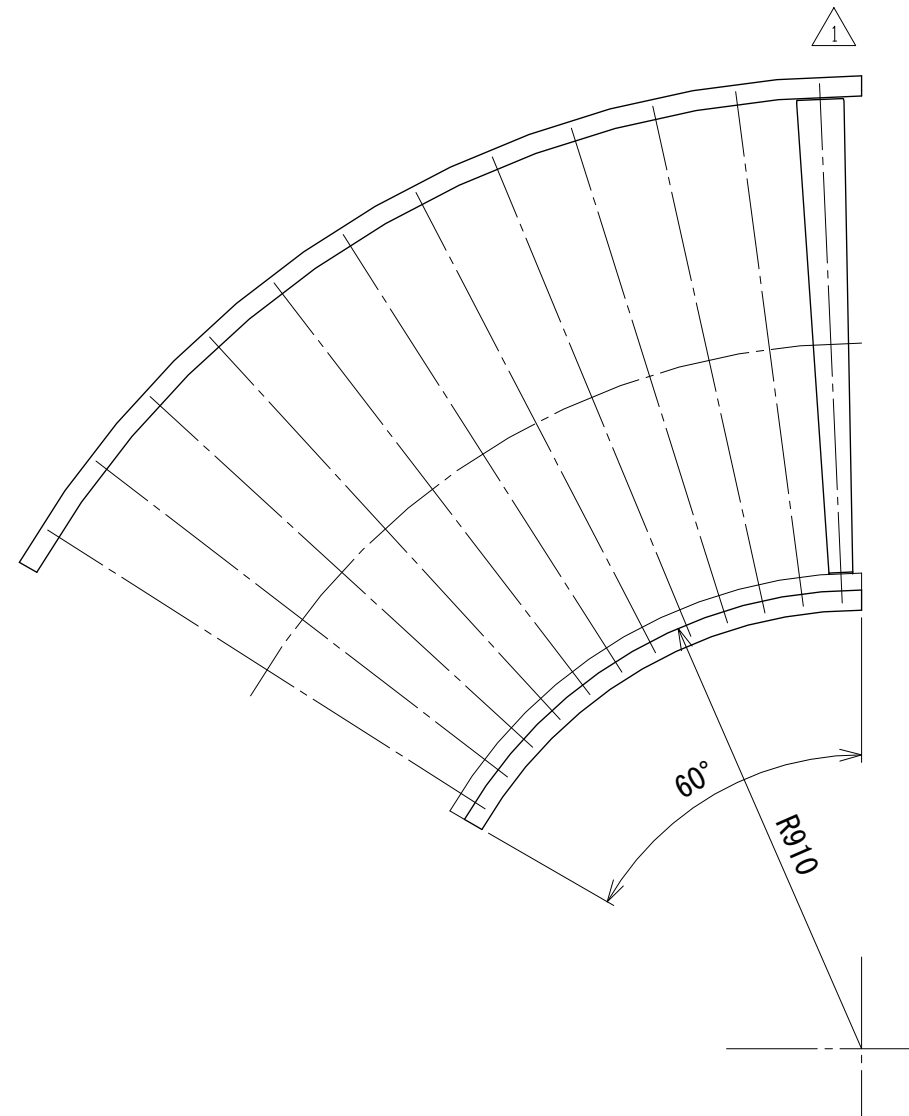

相当ローラピッチ75

相当ローラピッチ100

改訂 番号	改訂記事	技術情報サービス MARUYASU KIKAI CO., LTD.	年 月 日	シリーズ名	マルチベヤシリーズ	図名	レイアウト図 60° 呼び幅 1000 mm
			2019.10.1				
			尺度	機種	MEM-C	図面 番号	W.MEM-C_ARG_100_1