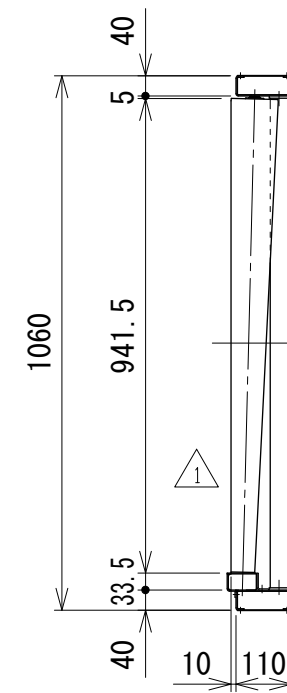

相当ローラピッチ75

相当ローラピッチ100

改訂 番号	改訂記事	技術情報サービス MARUYASU KIKAI CO., LTD.	年 月 日	シリーズ名	マルチベヤシリーズ	図名	レイアウト図 60° 呼び幅 1000 mm
			2019.10.1				
			尺度	機種	MEM-C	図面 番号	W.MEM-C_ARG_100_1