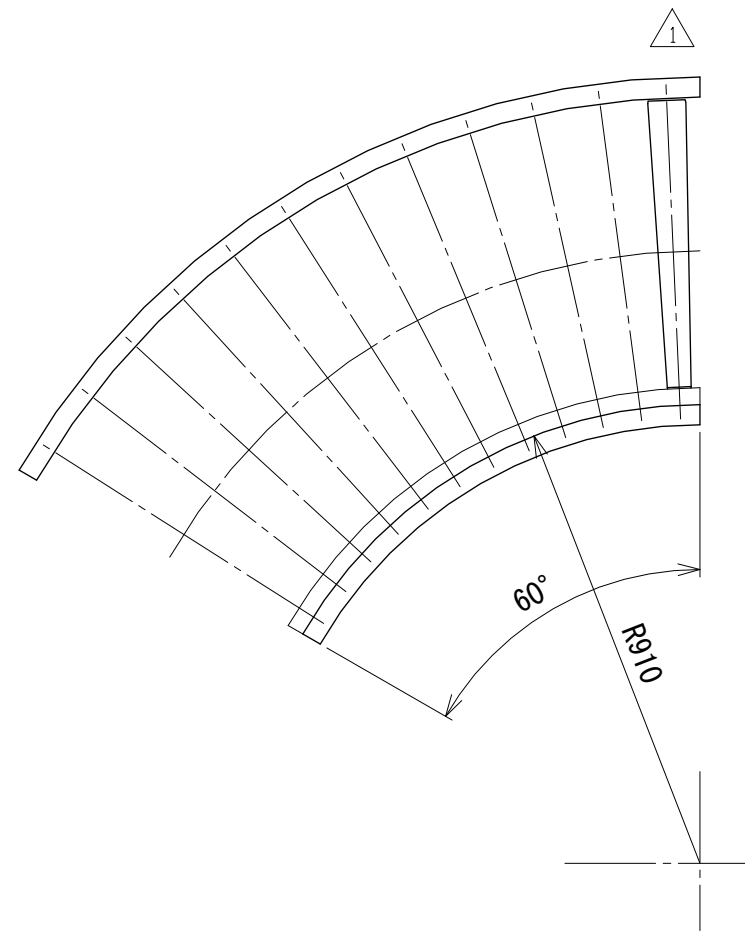

相当ローラピッチ75

相当ローラピッチ100

|          |          |                                      |           |      |       |           |          |                       |
|----------|----------|--------------------------------------|-----------|------|-------|-----------|----------|-----------------------|
| 改訂<br>番号 | 改訂<br>記事 | 技術情報サービス<br>MARUYASU KIKAI CO., LTD. | 年 月 日     |      | シリーズ名 | マルチベヤシリーズ | 図名       | レイアウト図 60° 呼び幅 630 mm |
|          |          |                                      | 2019.10.1 |      |       |           |          |                       |
|          |          |                                      | 尺度        | 1/15 | 機種    | MEM-C     | 図面<br>番号 | W.MEM-C_ARG_080_1     |