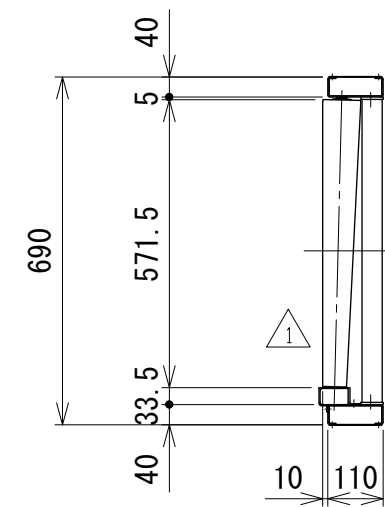

相当ローラピッチ75

相当ローラピッチ100

|          |          |                                      |           |      |       |           |          |                       |
|----------|----------|--------------------------------------|-----------|------|-------|-----------|----------|-----------------------|
| 改訂<br>番号 | 改訂<br>記事 | 技術情報サービス<br>MARUYASU KIKAI CO., LTD. | 年 月 日     |      | シリーズ名 | マルチベヤシリーズ | 図名       | レイアウト図 60° 呼び幅 630 mm |
|          |          |                                      | 2019.10.1 |      |       |           |          |                       |
|          |          |                                      | 尺度        | 1/15 | 機種    | MEM-C     | 図面<br>番号 | W.MEM-C_ARG_080_1     |