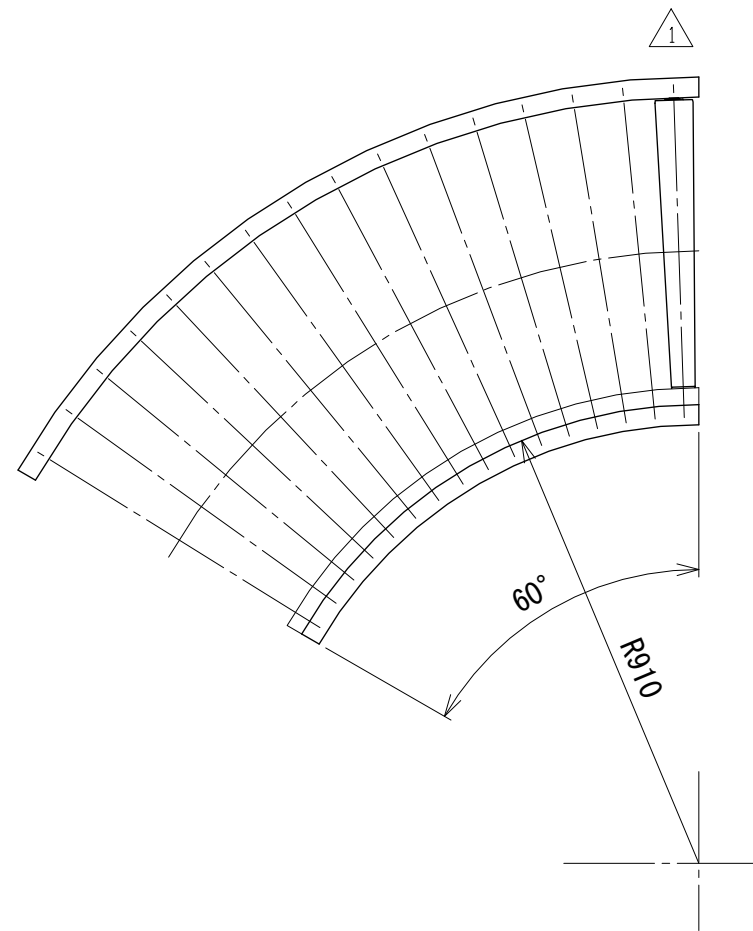

相当ローラピッチ75

相当ローラピッチ100

|          |          |                                      |           |      |       |           |          |                       |
|----------|----------|--------------------------------------|-----------|------|-------|-----------|----------|-----------------------|
| 改訂<br>番号 | 改訂<br>記事 | 技術情報サービス<br>MARUYASU KIKAI CO., LTD. | 年 月 日     |      | シリーズ名 | マルチベヤシリーズ | 図名       | レイアウト図 60° 呼び幅 630 mm |
|          |          |                                      | 2019.10.1 |      |       |           |          |                       |
|          |          |                                      | 尺度        | 1/15 | 機種    | MEM-C     | 図面<br>番号 | W.MEM-C_ARG_080_1     |