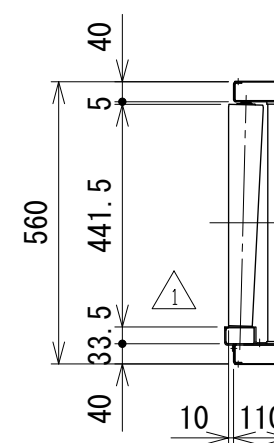

相当ローラピッチ75

相当ローラピッチ100

△1	ローラ変更	技術情報サービス	年 月 日		シリーズ名	マルチベヤシリーズ	図名	レイアウト図 60° 呼び幅 500 mm
				2019.10.1				
改訂 番号	改 訂 記 事	MARUYASU KIKAI CO.,LTD.	尺 度	1/15	機 種	MEM-C	図面 番号	W.MEM-C_ARG_070_1