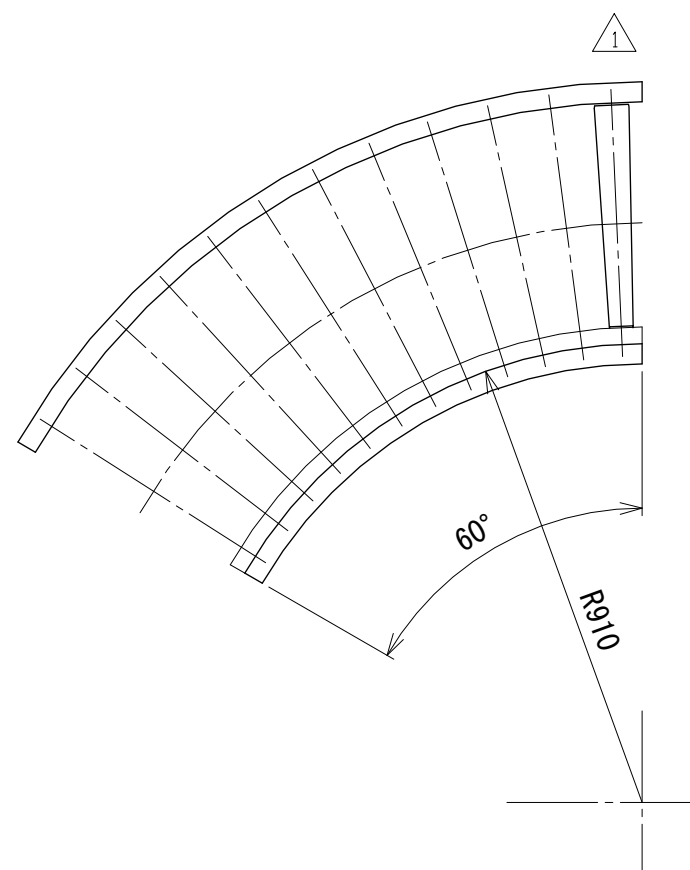

相当ローラピッチ75

相当ローラピッチ100

△1	ローラ変更	技術情報サービス	年 月 日		シリーズ名	マルチベヤシリーズ	図名	レイアウト図 60° 呼び幅 500 mm
				2019.10.1				
改訂 番号	改 訂 記 事	MARUYASU KIKAI CO.,LTD.	尺 度	1/15	機 種	MEM-C	図面 番号	W.MEM-C_ARG_070_1