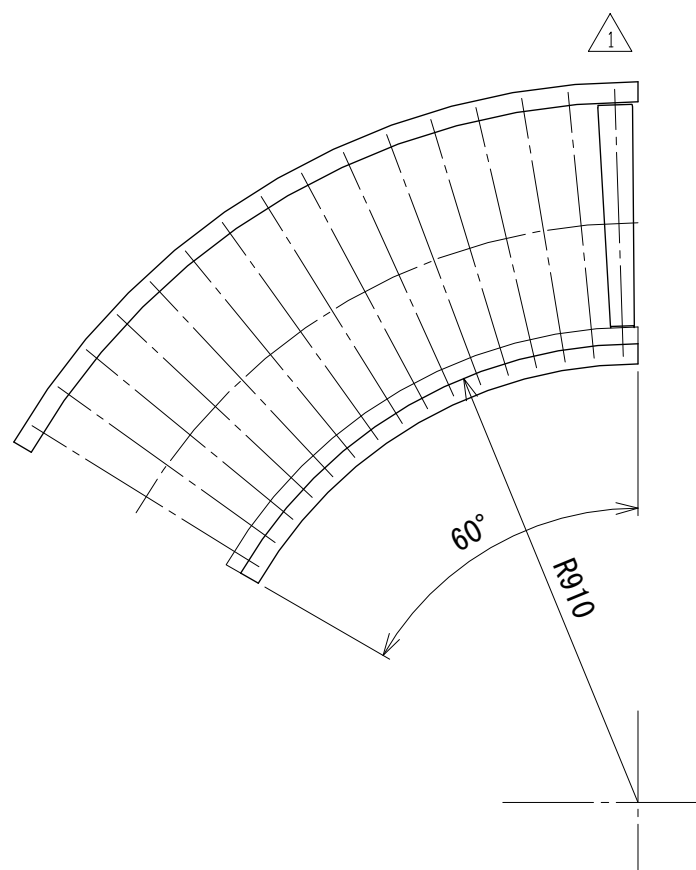

相当ローラピッチ75

相当ローラピッチ100

△1	ローラ変更	技術情報サービス	年 月 日		シリーズ名	マルチベヤシリーズ	図名	レイアウト図 60° 呼び幅 500 mm
				2019.10.1				
改訂 番号	改 訂 記 事	MARUYASU KIKAI CO.,LTD.	尺 度	1/15	機 種	MEM-C	図面 番号	W.MEM-C_ARG_070_1