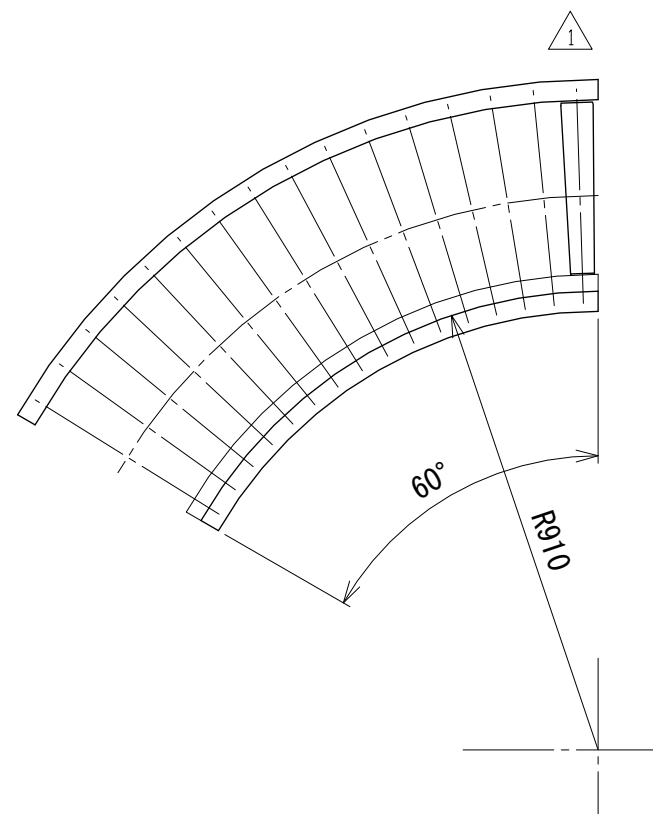

相当ローラピッチ75

相当ローラピッチ100

改訂 番号	ローラ変更 改訂記事	技術情報サービス MARUYASU KIKAI CO., LTD.	年 月 日		シリーズ名	マルチベヤシリーズ	図名	レイアウト図 60° 呼び幅 400 mm
			2019.10.1					
			尺度	1/15	機種	MEM-C	図面 番号	W.MEM-C_ARG_060_1