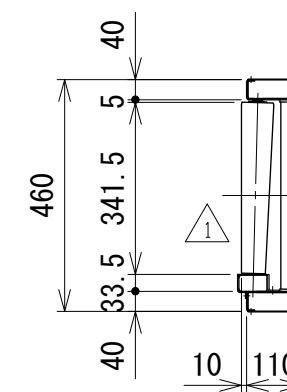

相当ローラピッチ75

相当ローラピッチ100

改訂 番号	ローラ変更 改訂記事	技術情報サービス MARUYASU KIKAI CO., LTD.	年 月 日		シリーズ名	マルチベヤシリーズ	図名	レイアウト図 60° 呼び幅 400 mm
			2019.10.1					
			尺度	1/15	機種	MEM-C	図面 番号	W.MEM-C_ARG_060_1