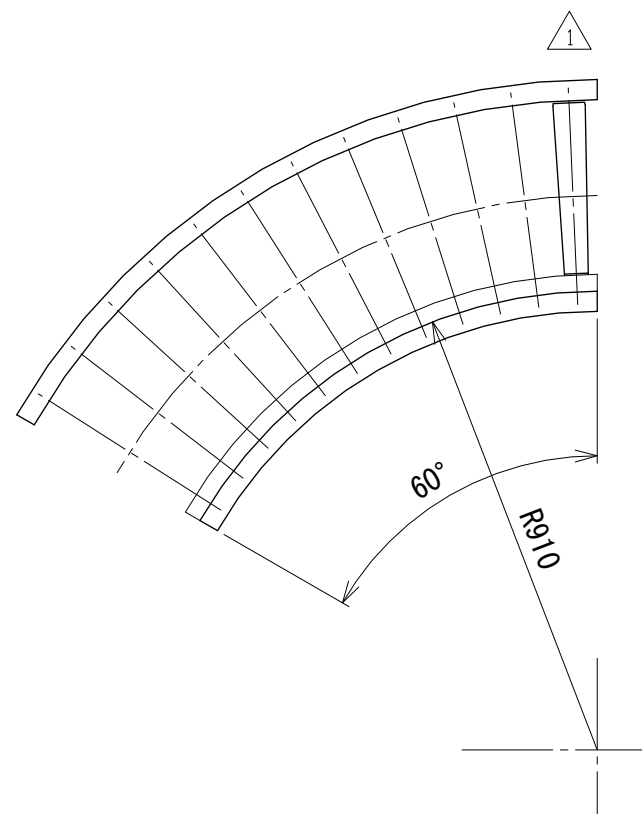

相当ローラピッチ75

相当ローラピッチ100

改訂 番号	ローラ変更 改訂記事	技術情報サービス MARUYASU KIKAI CO., LTD.	年 月 日		シリーズ名	マルチベヤシリーズ	図名	レイアウト図 60° 呼び幅 400 mm
			2019.10.1					
			尺度	1/15	機種	MEM-C	図面 番号	W.MEM-C_ARG_060_1