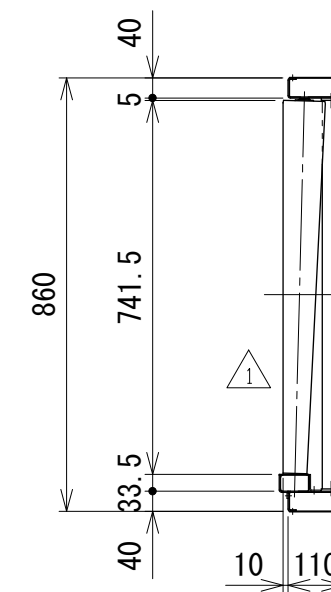

相当ローラピッチ75

相当ローラピッチ100

改訂 番号	改訂記事	技術情報サービス MARUYASU KIKAI CO., LTD.	年 月 日	シリーズ名	マルチベヤシリーズ	図名	レイアウト図 90° 呼び幅 800 mm
			2019.10.1				
			尺度	機種	MEM-C	図面 番号	W.MEM-C_ARG_040_1