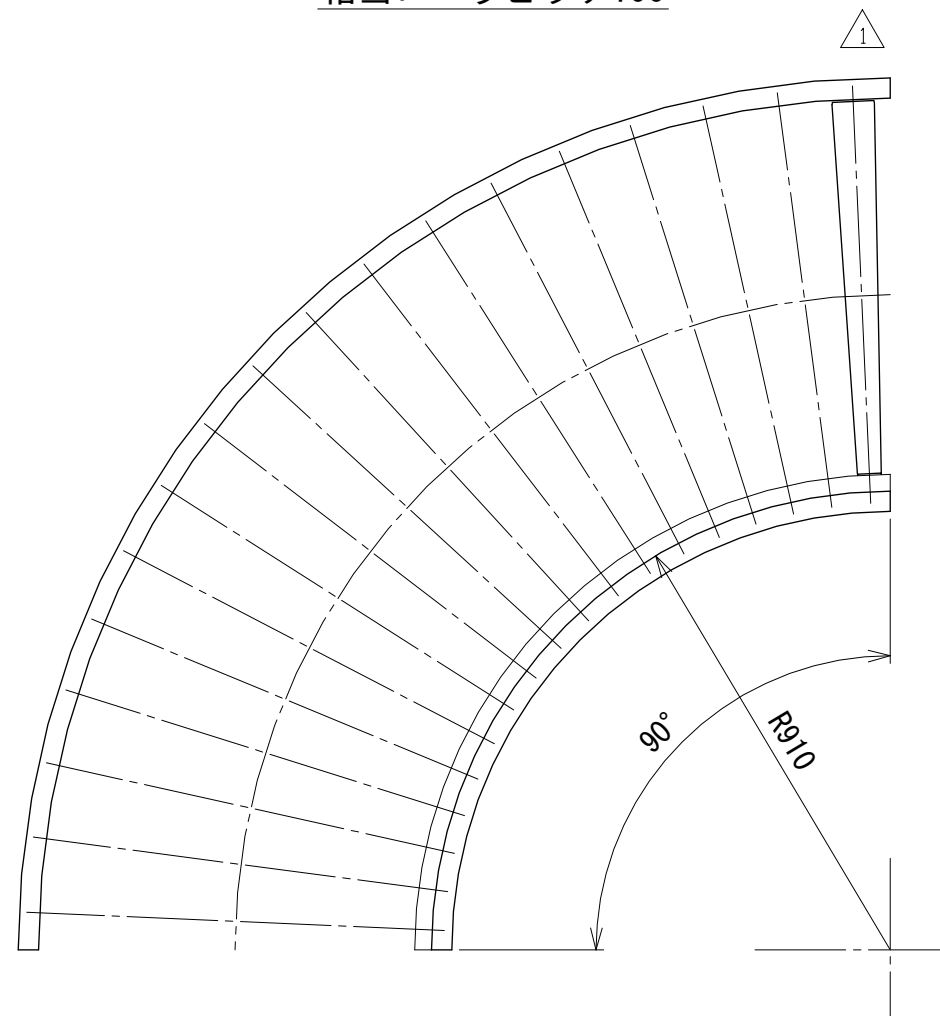

相当ローラピッチ75

相当ローラピッチ100

改訂 番号	改訂記事	技術情報サービス MARUYASU KIKAI CO., LTD.	年 月 日	シリーズ名	マルチベヤシリーズ	図名	レイアウト図 90° 呼び幅 800 mm
			2019.10.1				
			尺度	機種	MEM-C	図面 番号	W.MEM-C_ARG_040_1