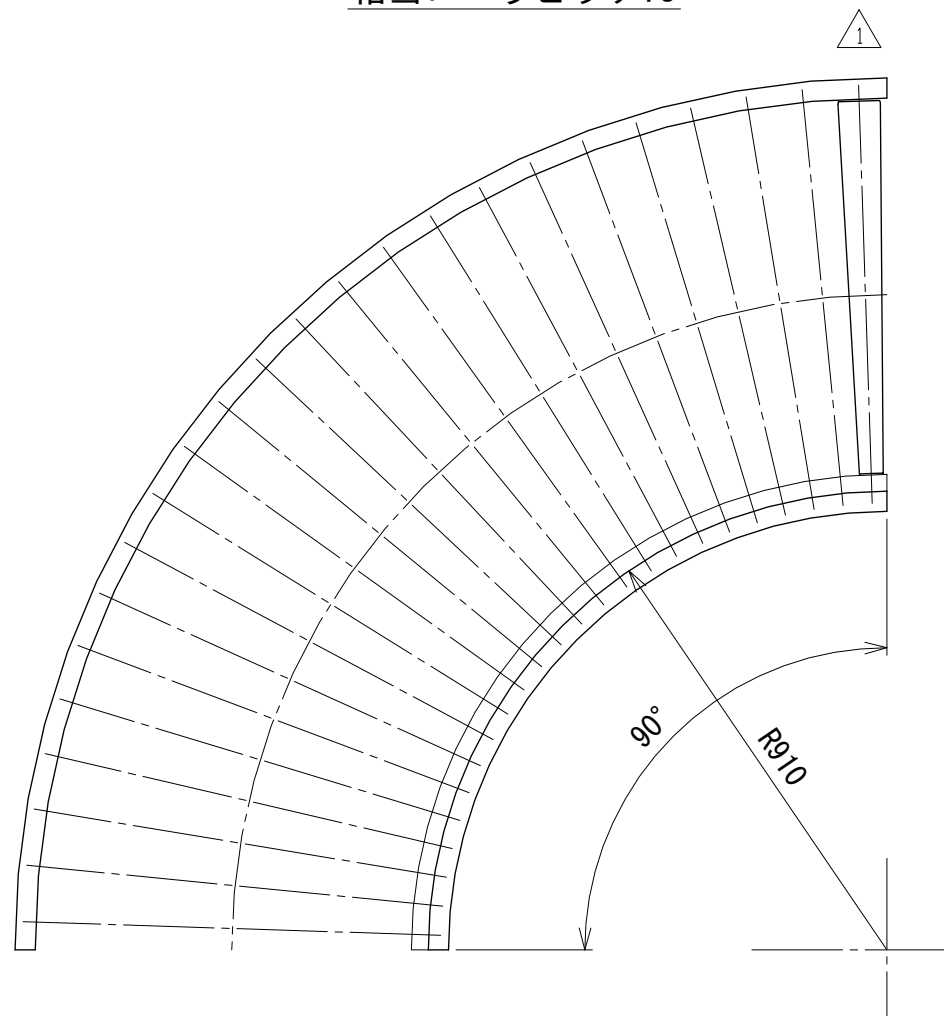

相当ローラピッチ75

相当ローラピッチ100

改訂 番号	改訂記事	技術情報サービス MARUYASU KIKAI CO., LTD.	年 月 日	シリーズ名	マルチベヤシリーズ	図名	レイアウト図 90° 呼び幅 800 mm
			2019.10.1				
			尺度	機種	MEM-C	図面 番号	W.MEM-C_ARG_040_1