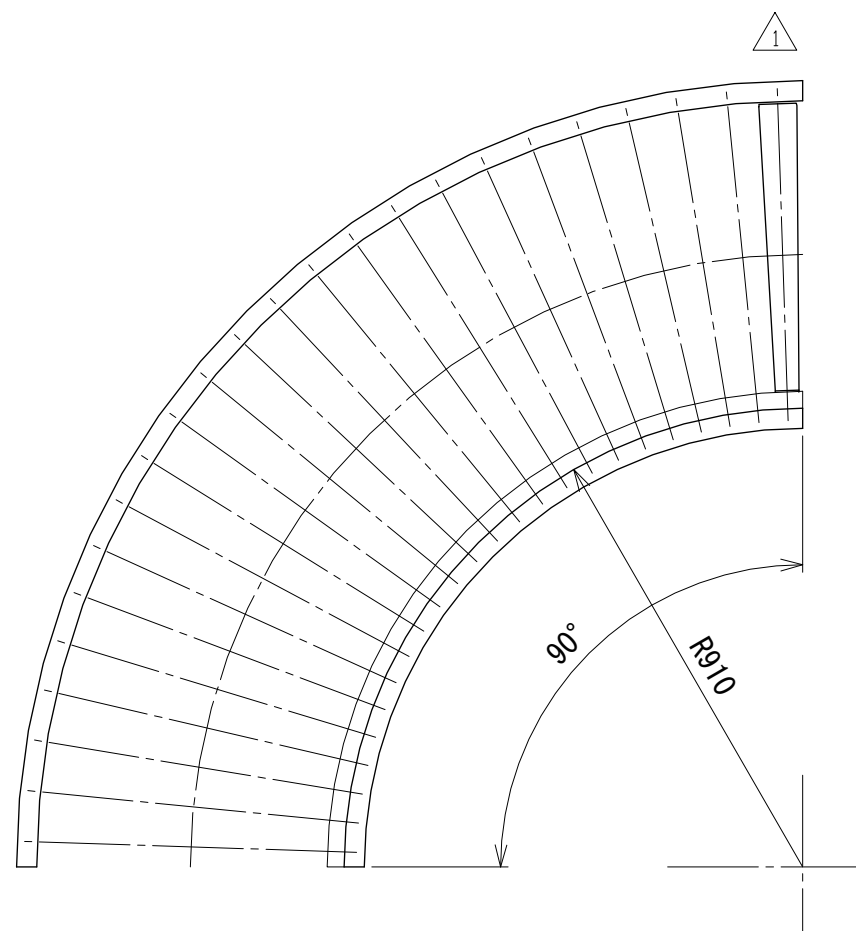

相当ローラピッチ75

相当ローラピッチ100

改訂 番号	改訂記事	技術情報サービス MARUYASU KIKAI CO., LTD.	年 月 日	シリーズ名	マルチベヤシリーズ	図名	レイアウト図 90° 呼び幅 630 mm
			2019.10.1				
			尺度	機種	MEM-C	図面 番号	W.MEM-C_ARG_030_1