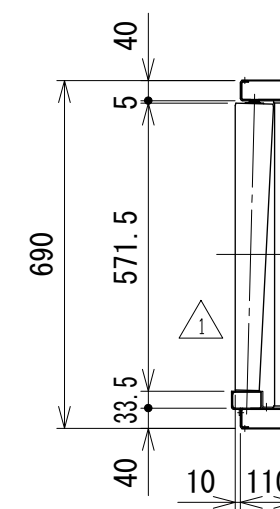

相当ローラピッチ75

相当ローラピッチ100

改訂 番号	改訂記事	技術情報サービス MARUYASU KIKAI CO., LTD.	年 月 日	シリーズ名	マルチベヤシリーズ	図名	レイアウト図 90° 呼び幅 630 mm
			2019.10.1				
			尺度	機種	MEM-C	図面 番号	W.MEM-C_ARG_030_1