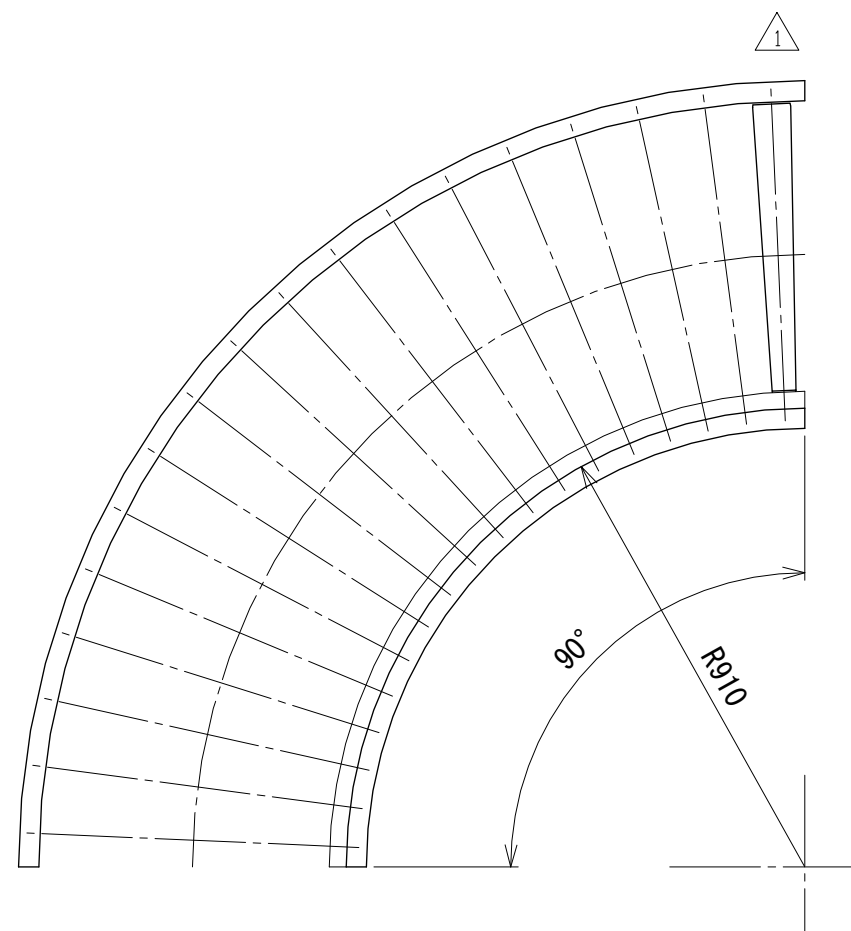

相当ローラピッチ75

相当ローラピッチ100

改訂 番号	改訂記事	技術情報サービス MARUYASU KIKAI CO., LTD.	年 月 日	シリーズ名	マルチベヤシリーズ	図名	レイアウト図 90° 呼び幅 630 mm
			2019.10.1				
			尺度	機種	MEM-C	図面 番号	W.MEM-C_ARG_030_1