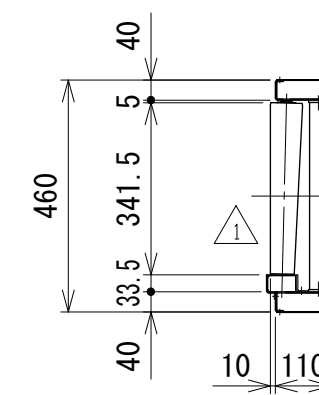

相当ローラピッチ75

相当ローラピッチ100

改訂 番号	ローラ変更 改訂記事	技術情報サービス MARUYASU KIKAI CO.,LTD.	年 月 日	シリーズ名	マルチベヤシリーズ	図名	レイアウト図 90° 呼び幅 400 mm
			2019.10.1				
			尺度	機種	MEM-C	図面 番号	W.MEM-C_ARG_010_1