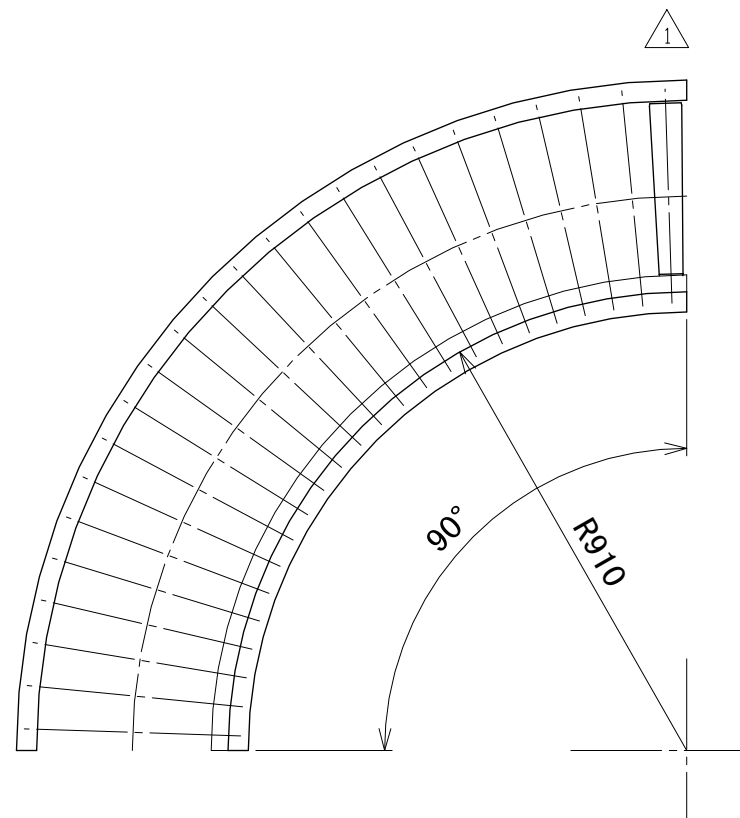

相当ローラピッチ75

相当ローラピッチ100

改訂 番号	ローラ変更 改訂記事	技術情報サービス MARUYASU KIKAI CO.,LTD.	年 月 日	シリーズ名	マルチベヤシリーズ	図名	レイアウト図 90° 呼び幅 400 mm
			2019.10.1				
			尺度	機種	MEM-C	図面 番号	W.MEM-C_ARG_010_1