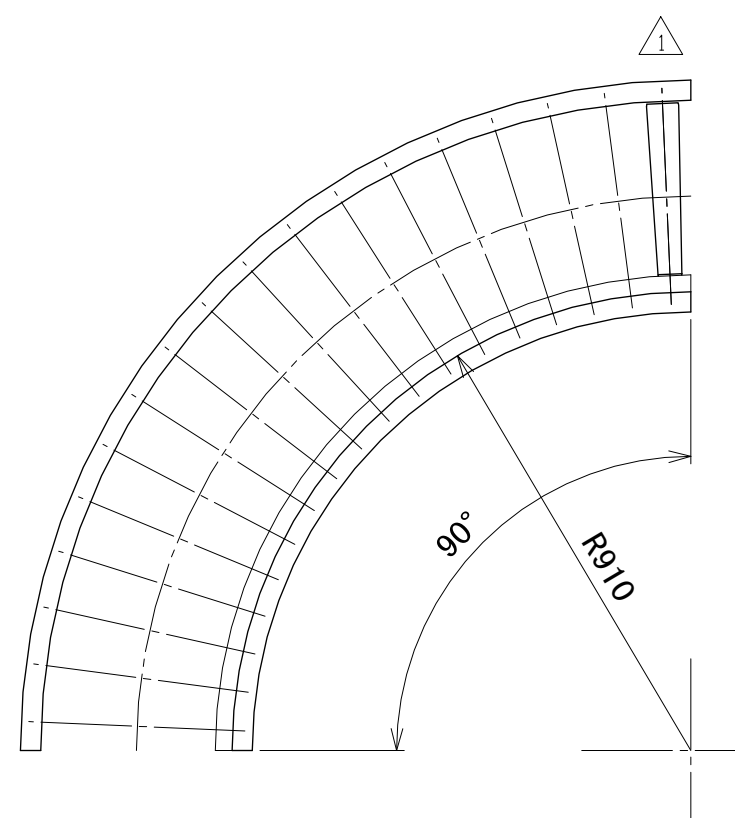

相当ローラピッチ75

相当ローラピッチ100

改訂 番号	ローラ変更 改訂記事	技術情報サービス MARUYASU KIKAI CO.,LTD.	年 月 日	シリーズ名	マルチベヤシリーズ	図名	レイアウト図 90° 呼び幅 400 mm
			2019.10.1				
			尺度	機種	MEM-C	図面 番号	W.MEM-C_ARG_010_1