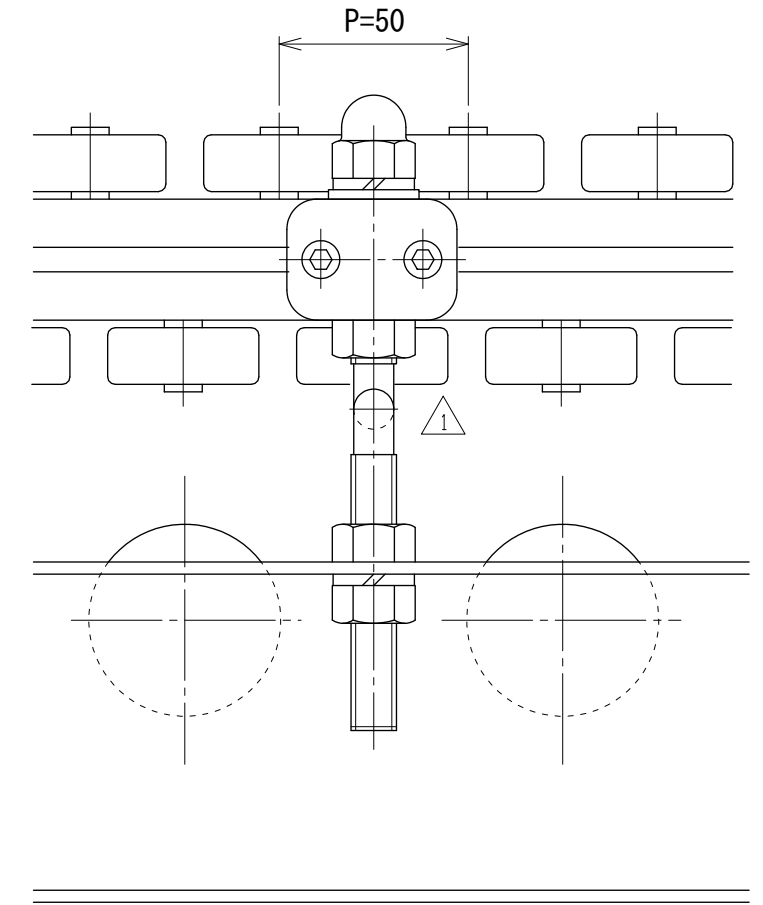

Hタイプ

Lタイプ

呼び幅	W2
△ 315	155 ~ 255
△ 355	195 ~ 295
400	240 ~ 335
500	340 ~ 435
630	470 ~ 565

改訂 番号	改訂記事	技術情報サービス MARUYASU KIKAI CO., LTD.	年 月 日	シリーズ名	マルチベヤシリーズ	図名	AW-2 ホイールガイド
			2019.10.1				
			尺度	機種	MCD50	図面 番号	W_MCD50_G_110_1