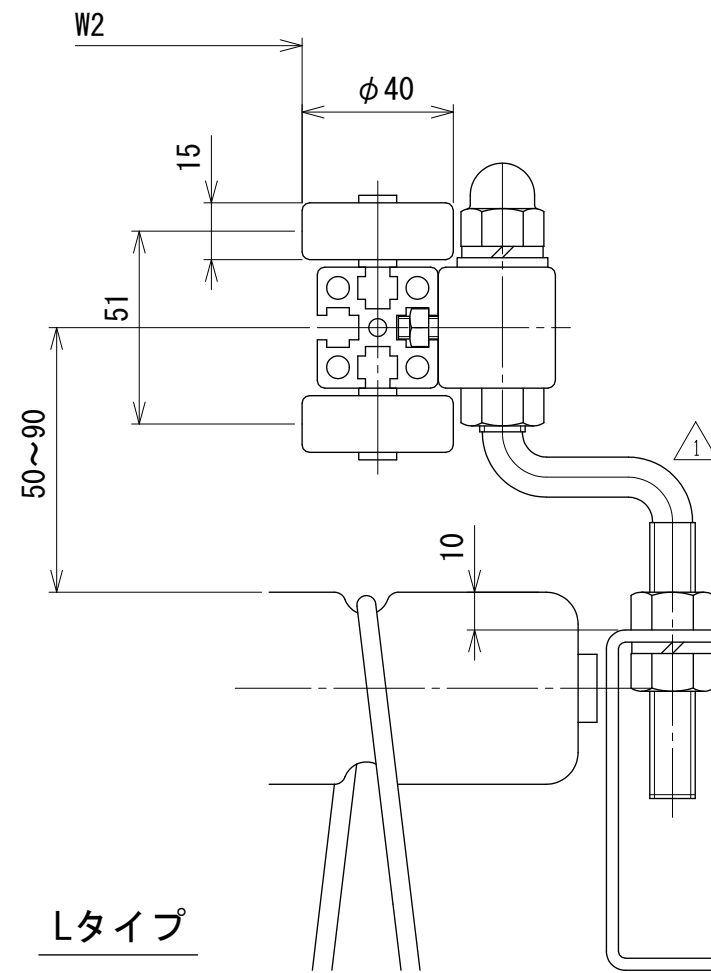

Hタイプ

Lタイプ

呼び幅	W2
△ 315	155 ~ 255
△ 355	195 ~ 295
400	240 ~ 335
500	340 ~ 435
630	470 ~ 565

改訂 番号	改訂記事	技術情報サービス MARUYASU KIKAI CO., LTD.	年 月 日	シリーズ名	マルチベヤシリーズ	図名	AW-2 ホイールガイド
			2019.10.1				
			尺度	機種	MCD50	図面 番号	W_MCD50_G_110_1