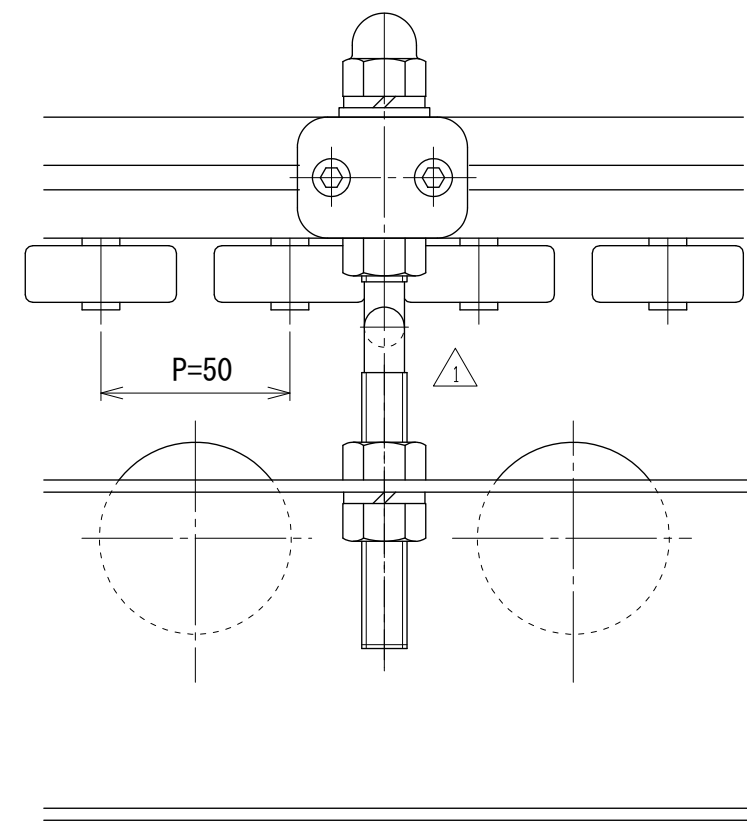

Hタイプ

Lタイプ

呼び幅	W2
△1 315	155 ~ 255
△1 355	195 ~ 295
400	240 ~ 335
500	340 ~ 435
630	470 ~ 565

改訂 番号	改訂記事	技術情報サービス MARUYASU KIKAI CO., LTD.	年 月 日	シリーズ名	マルチベヤシリーズ	図名	AW-D ホイールガイド
			2019.10.1				
			尺度	機種	MCD50	図面 番号	W_MCD50_G_100_1