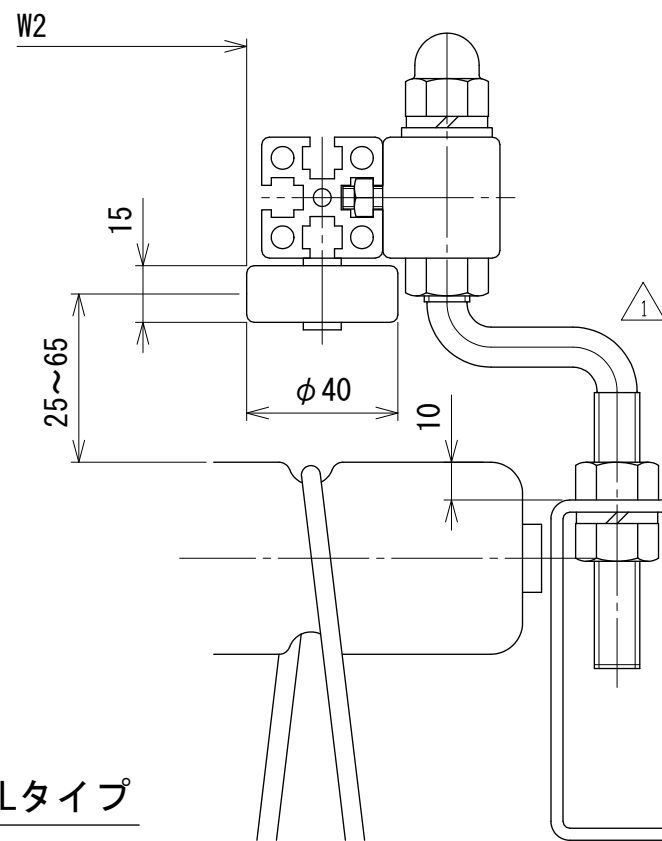

Hタイプ

Lタイプ

呼び幅	W2
△1 315	155 ~ 255
△1 355	195 ~ 295
400	240 ~ 335
500	340 ~ 435
630	470 ~ 565

改訂 番号	改訂記事	技術情報サービス MARUYASU KIKAI CO., LTD.	年 月 日	シリーズ名	マルチベヤシリーズ	図名	AW-D ホイールガイド
			2019.10.1				
			尺度	機種	MCD50	図面 番号	W_MCD50_G_100_1