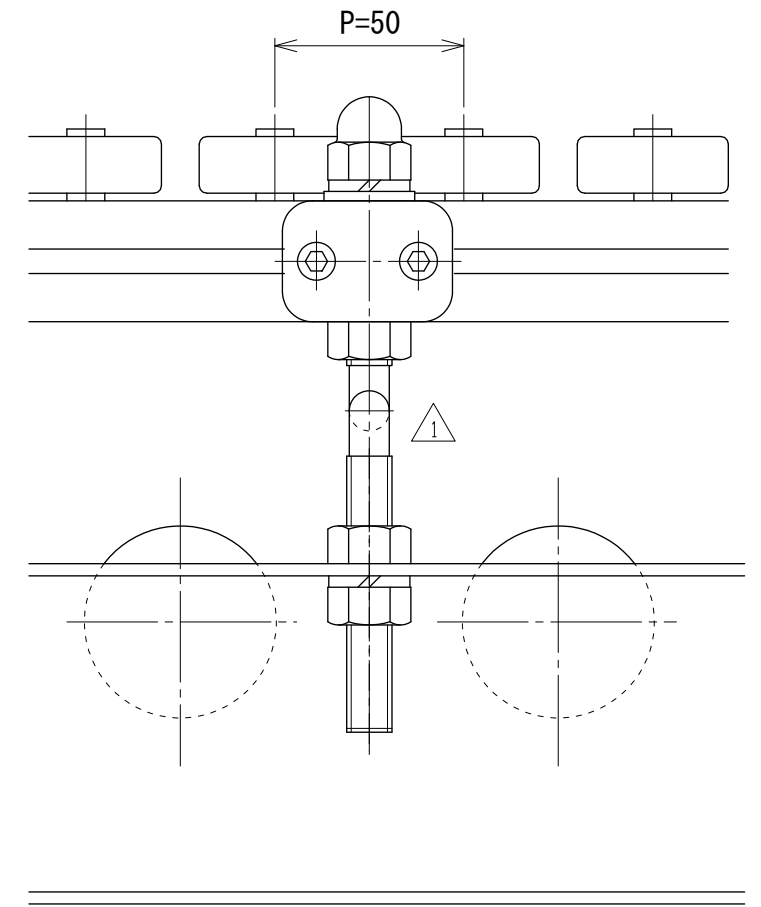

Hタイプ

Lタイプ

呼び幅	W2
△1 315	155 ~ 325
△1 355	195 ~ 365
400	240 ~ 410
500	340 ~ 510
630	470 ~ 640

△1	ガイドポール修正、寸法訂正、呼び幅追加	技術情報サービス	年 月 日	シリーズ名	マルチベヤシリーズ	図名	AW-U ホイールガイド
	2019.10.1						
改訂 番号	改 訂 記 事	MARUYASU KIKAI CO.,LTD.	尺 度	機 種	MCD50	図面 番号	W_MCD50_G_090_1