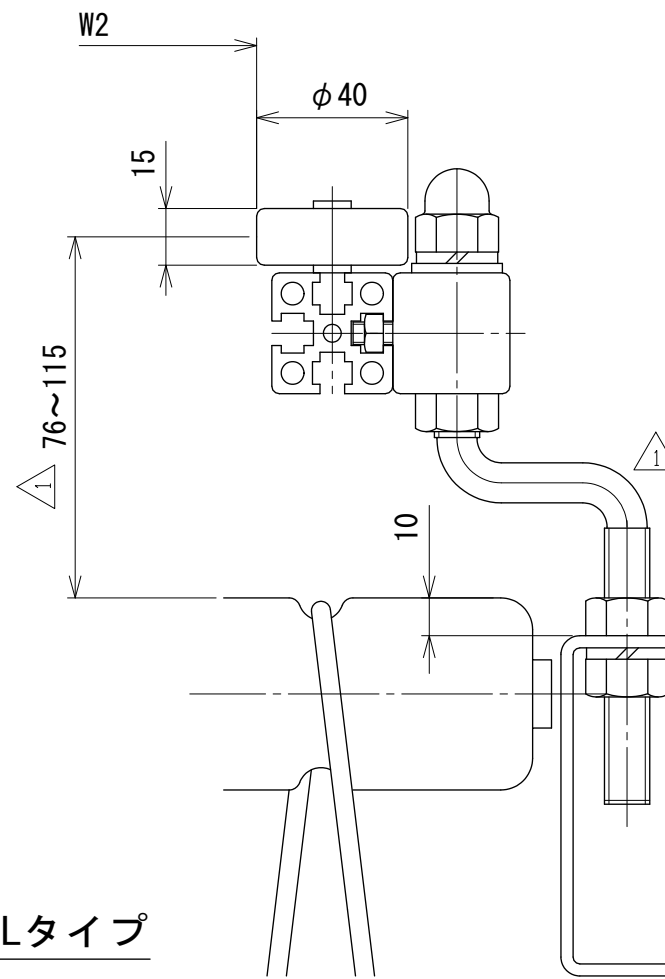

Hタイプ

Lタイプ

呼び幅	W2
△1 315	155 ~ 325
△1 355	195 ~ 365
400	240 ~ 410
500	340 ~ 510
630	470 ~ 640

△1	ガイドポール修正、寸法訂正、呼び幅追加	技術情報サービス	年 月 日	シリーズ名	マルチベヤシリーズ	図名	AW-U ホイールガイド
	2019.10.1						
改訂 番号	改 訂 記 事	MARUYASU KIKAI CO.,LTD.	尺 度	機 種	MCD50	図面 番号	W_MCD50_G_090_1