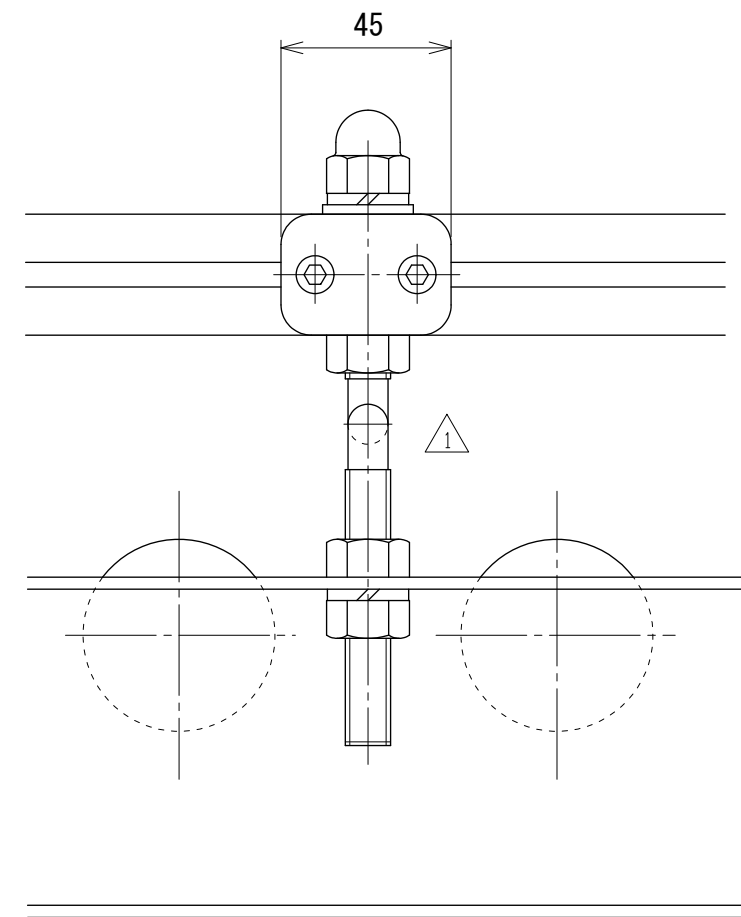

Hタイプ

Lタイプ

呼び幅	W2
315	170 ~ 325
355	210 ~ 365
400	255 ~ 410
500	355 ~ 510
630	485 ~ 640

改訂 番号	改訂記事	技術情報サービス MARUYASU KIKAI CO., LTD.	年 月 日	シリーズ名	マルチベヤシリーズ	図名	AF-28 樹脂ガイド
			2019.10.1				
			尺度	機種	MCD50	図面 番号	W_MCD50_G_080_1