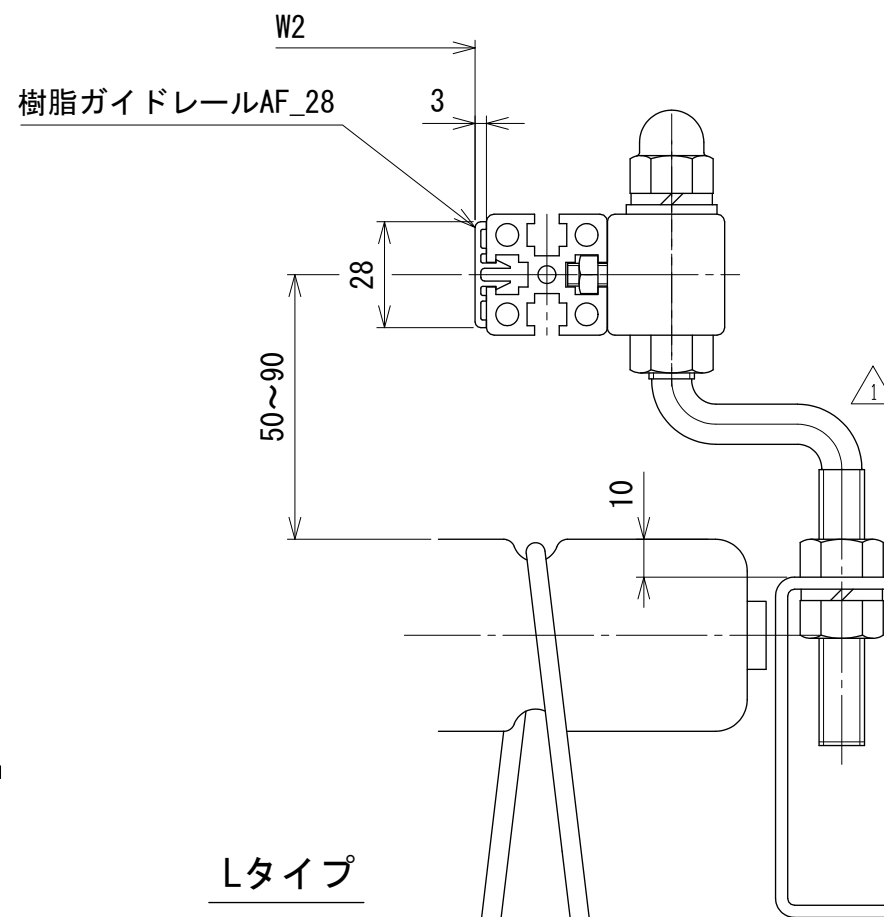

Hタイプ

Lタイプ

呼び幅	W2
315	170 ~ 325
355	210 ~ 365
400	255 ~ 410
500	355 ~ 510
630	485 ~ 640

改訂 番号	改訂記事	技術情報サービス MARUYASU KIKAI CO., LTD.	年 月 日	シリーズ名	マルチベヤシリーズ	図名	AF-28 樹脂ガイド
			2019.10.1				
			尺度	機種	MCD50	図面 番号	W_MCD50_G_080_1