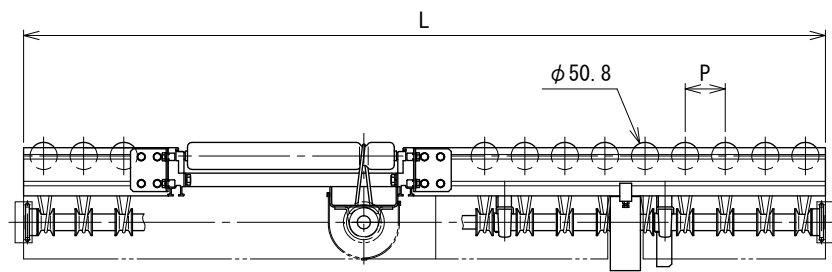

単位:mm

呼び幅	400	500	630	800
ローラ幅	387	487	617	787
機幅	460	560	690	860
L	1500	1500	1500	1800
ローラピッチ P	75, 100			

Rタイプ

Lタイプ

注1 本図は呼び幅400 mm、機長 150 cm、Rタイプの場合です

△ 改訂 番号	改訂記事	技術情報サービス MARUYASU KIKAI CO.,LTD.	年月日	シリーズ名	マルチベヤシリーズ	図名	ジャンクシヨンユニット 90° 呼び幅 400 ~ 800 mm
			尺度	機種	MCD1-50	図面 番号	W_MCD1-50_J_S_030