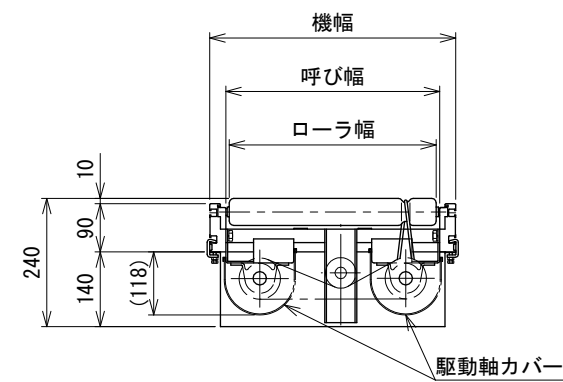

単位:mm

呼び幅	400	500	630	800
ローラ幅	387	487	617	787
機幅	460	560	690	860
L	1500	1500	1500	1800
ローラピッチ P	75, 100			

Rタイプ

Lタイプ

注1 本図は呼び幅400 mm、機長 150 cm、Rタイプの場合です

△ 改訂 番号	改訂記事	技術情報サービス MARUYASU KIKAI CO.,LTD.	年月日	シリーズ名	マルチベヤシリーズ	図名	ジャンクシヨンユニット 90° 呼び幅 400 ~ 800 mm
			尺度	機種	MCD1-50	図面 番号	W_MCD1-50_J_S_030