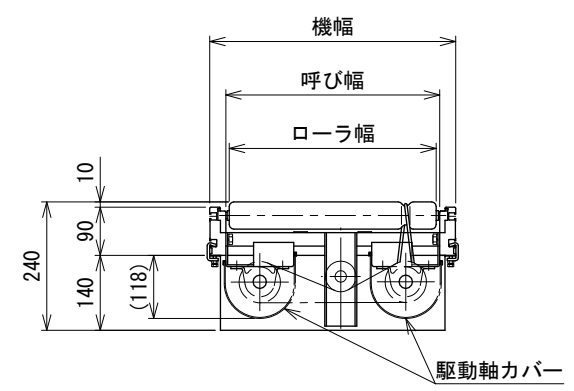

単位:mm

呼び幅	400	500	630	800
ローラ幅	387	487	617	787
機幅	460	560	690	860
機長	2100	2100	2400	2700
L1	900	1200	1500	1800
ローラピッチ P	75, 100			

注1 本図は呼び幅400 mm、機長 210 cm、Rタイプの場合です

△ 改訂 番号	改訂記事	技術情報サービス MARUYASU KIKAI CO.,LTD.	年月日	シリーズ名	マルチベヤシリーズ	図名	ジャンクションユニット 45° 呼び幅 400 ~ 800 mm
			尺度	機種	MCD1-50	図面 番号	W_MCD1-50_J_S_020