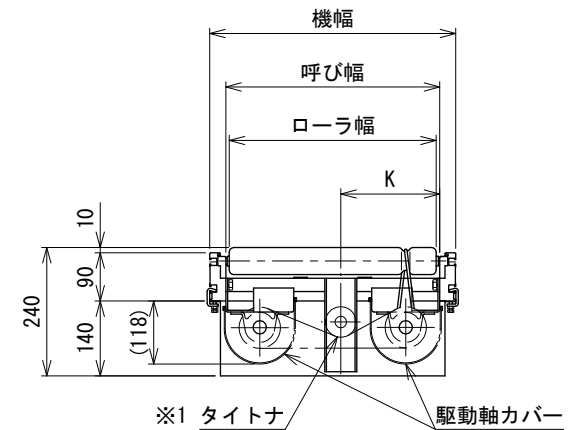

Rタイプ

Lタイプ

単位:mm

呼び幅	400	500	630	800
ローラ幅	387	487	617	787
機幅	460	560	690	860
機長	2100	2100	2400	2700
L1	900	1200	1500	1800
K	185	185	185	200
ローラピッチ P	75, 100			

※1 タイтнаは回転方向に合わせてチェーンのゆるみ側に取付けます
 注1 本図は呼び幅400 mm、機長 210 cm、Rタイプの場合です

△ 改訂 番号	改訂記事	技術情報サービス MARUYASU KIKAI CO.,LTD.	年月日	シリーズ名	マルチベヤシリーズ	図名	ジャンクションユニット 30° 呼び幅 400 ~ 800 mm
			尺度	機種	MCD1-50	図面 番号	W_MCD1-50-J_S_010