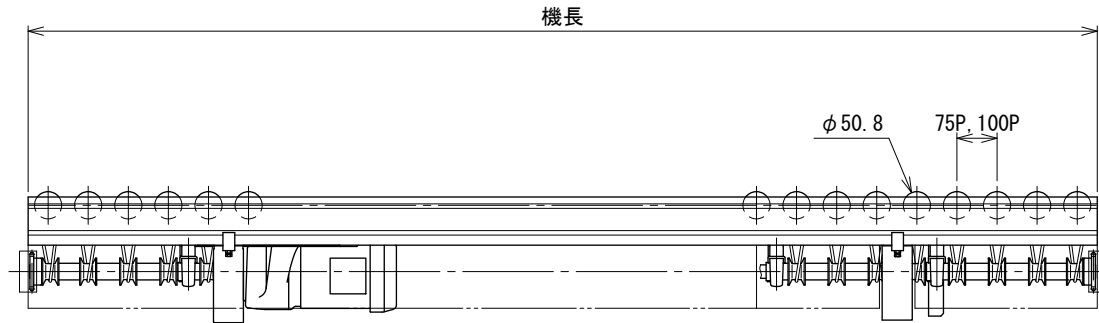

呼び幅800, 1000

呼び幅315~630

Rタイプ

Lタイプ

	取付モータ	呼び幅315, 355	呼び幅400以上
M1	0.2, 0.4 kW	245	240
M2	0.75 kW	max 332	max 325

呼び幅	315	355	400	500	630	800	1000
K	157.5	177.5	185	185	185	200	200

※1 タイトナは回転方向に合わせてチェーンのゆるみ側に取付けます

注1 本図は呼び幅400 mm、機長 200 cm、Rタイプの場合です

△ 改訂 番号	改訂記事	技術情報サービス MARUYASU KIKAI CO., LTD.	年 月 日	シリーズ名	マルチベヤシリーズ	図名	ドライブチェーンユニット 呼び幅 315 ~ 1000 mm、機長 150 cm以上 300 cmまで
			尺度	機種	MCD1-50	図面 番号	W_MCD1-50-D_S_020