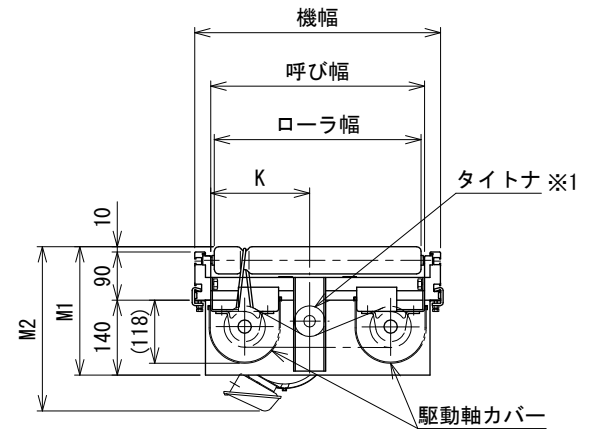

呼び幅800, 1000

呼び幅315~630

Rタイプ

Lタイプ

	取付モータ	呼び幅315, 355	呼び幅400以上
M1	0.2, 0.4 kW	245	240
M2	0.75 kW	max 332	max 325

呼び幅	315	355	400	500	630	800	1000
K	157.5	177.5	185	185	185	200	200

※1 タイトナは回転方向に合わせてチェーンのゆるみ側に取付けます

注1 本図は呼び幅400 mm、機長 200 cm、Rタイプの場合です

△ 改訂 番号	改訂記事	技術情報サービス MARUYASU KIKAI CO., LTD.	年 月 日	シリーズ名	マルチベヤシリーズ	図名	ドライブチェーンユニット 呼び幅 315 ~ 1000 mm、機長 150 cm以上 300 cmまで
			尺度	機種	MCD1-50	図面 番号	W_MCD1-50-D_S_020