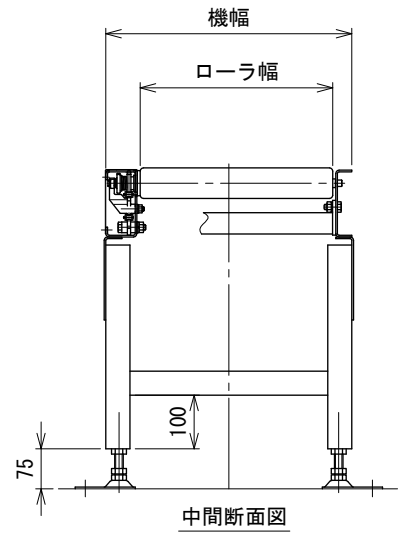

30
5.7
ローラ幅 (360)
機幅
58
6.3

注1 本図は駆動チェーンの方向 Lタイプ (左側) とする

ローラピッチ75の最大機長 1200 cm
ローラピッチ100の最大機長 1500 cm

改訂 番号	改訂記事	技術情報サービス MARUYASU KIKAI CO., LTD.	年 月 日	シリーズ名	マルチベヤシリーズ	図名	本体組立図 呼び幅 400 mm~1000 mm, 機長 300 cmを超え 1500 cm まで
			尺度	機 種	MCC2H	図面 番号	W_MCC2H_S_020_2