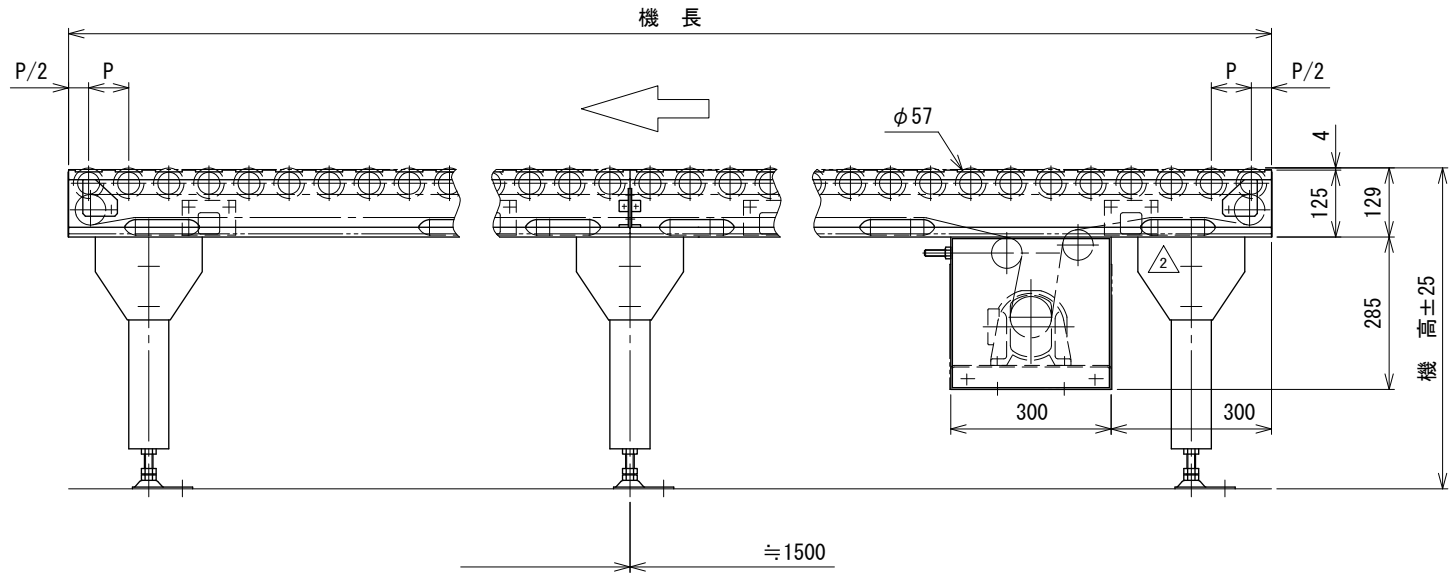

30
5.7
ローラ幅 (360)
機幅
58
6.3

注1 本図は駆動チェーンの方向 Lタイプ (左側) とする

ローラピッチ75の最大機長 1200 cm
ローラピッチ100の最大機長 1500 cm

改訂 番号	改訂記事	技術情報サービス MARUYASU KIKAI CO., LTD.	年 月 日	シリーズ名	マルチベヤシリーズ	図名	本体組立図 呼び幅 400 mm~1000 mm, 機長 300 cmを超え 1500 cm まで
			尺度	機 種	MCC2H	図面 番号	W_MCC2H_S_020_2