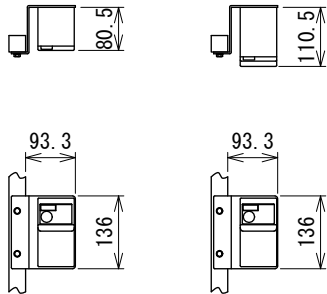

IVH : 汎用インバータ

△	スピコンインバータ廃止	技術情報サービス	年 月 日		シリーズ名	ミニシリーズ	図名	本体組立図 60° UDベルト幅 300 mm
			改訂 番号	改訂 記事				