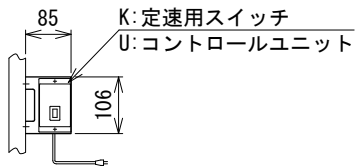

IVH : 汎用インバータ

△	スピコンインバータ廃止	技術情報サービス	年 月 日		シリーズ名	ミニシリーズ	図名	本体組立図 60° UDベルト幅 300 mm
			改訂 番号	改訂 記事				