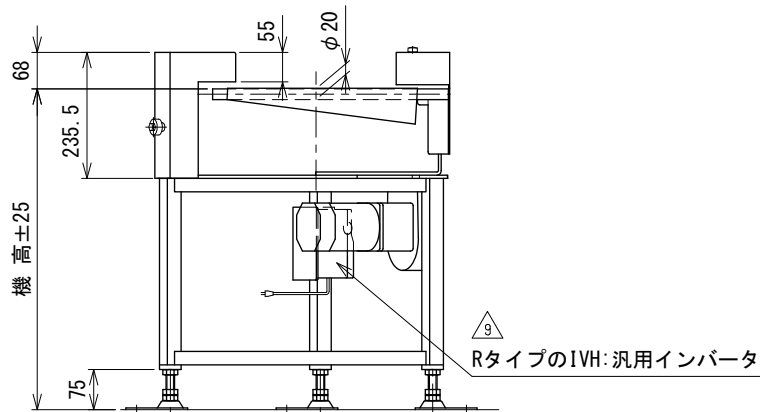

IVH : 汎用インバータ

△	スピコンインバータ廃止	技術情報サービス	年 月 日		シリーズ名	ミニシリーズ	図名	本体組立図 60° UDベルト幅 300 mm
			改訂 番号	改訂 記事				