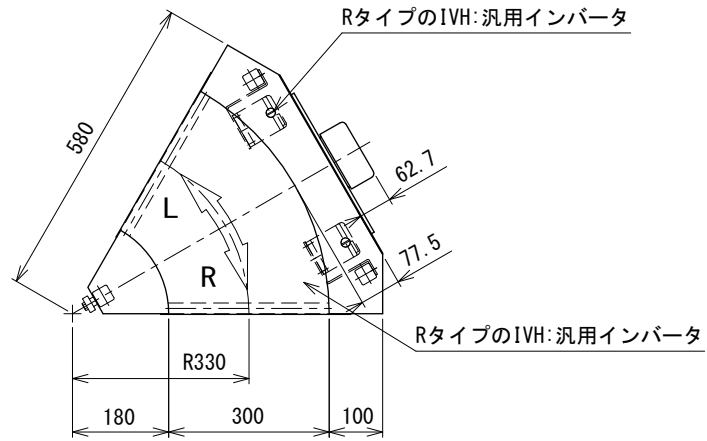

IVH : 汎用インバータ

△	スピコンインバータ廃止	技術情報サービス	年 月 日		シリーズ名	ミニシリーズ	図名	本体組立図 60° UDベルト幅 300 mm
			改訂 番号	改訂 記事				