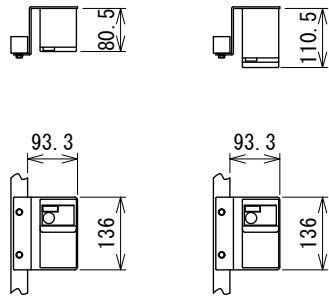

IVH : 汎用インバータ

△ 9	スピコンインバータ廃止	技術情報サービス	年 月 日		シリーズ名	ミニシリーズ	図名	本体組立図 60° HSベルト幅 500 mm
			改訂 番号	改訂 記事				