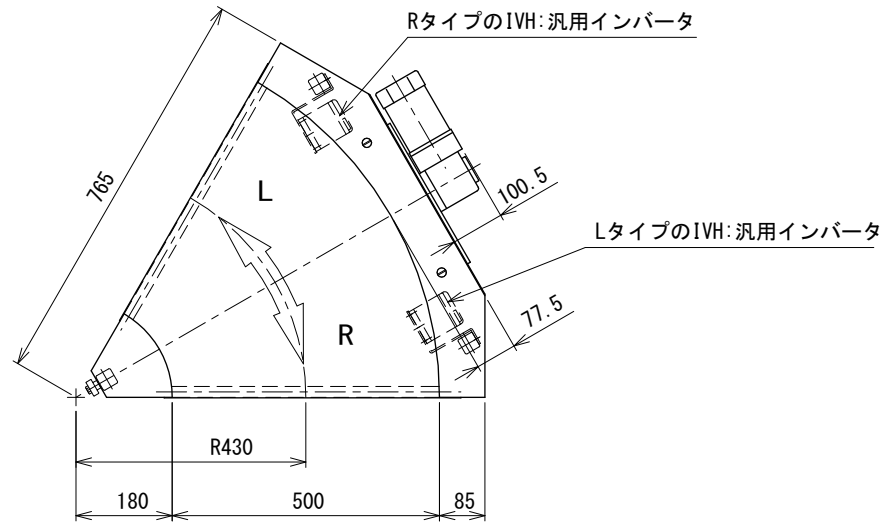

IVH : 汎用インバータ

△ 9	スピコンインバータ廃止	技術情報サービス	年 月 日		シリーズ名	ミニシリーズ	図名	本体組立図 60° HSベルト幅 500 mm
			改訂 番号	改訂 記事				