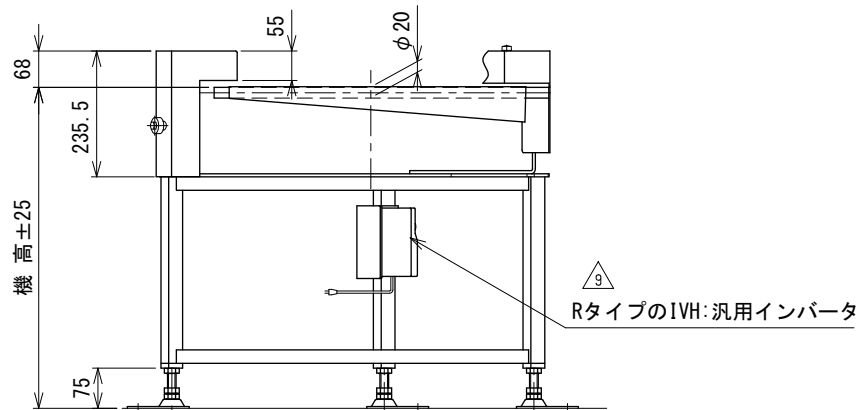

IVH : 汎用インバータ

△ 9	スピコンインバータ廃止	技術情報サービス	年 月 日		シリーズ名	ミニシリーズ	図名	本体組立図 60° HSベルト幅 500 mm
			改訂 番号	改訂 記事				