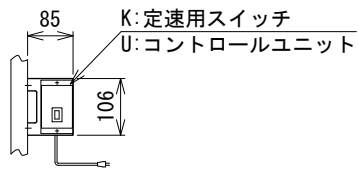

IVH : 汎用インバータ

△ 9	スピコンインバータ廃止	技術情報サービス	年 月 日		シリーズ名	ミニシリーズ	図名	本体組立図 60° HSベルト幅 500 mm
			改訂 番号	改訂 記事				