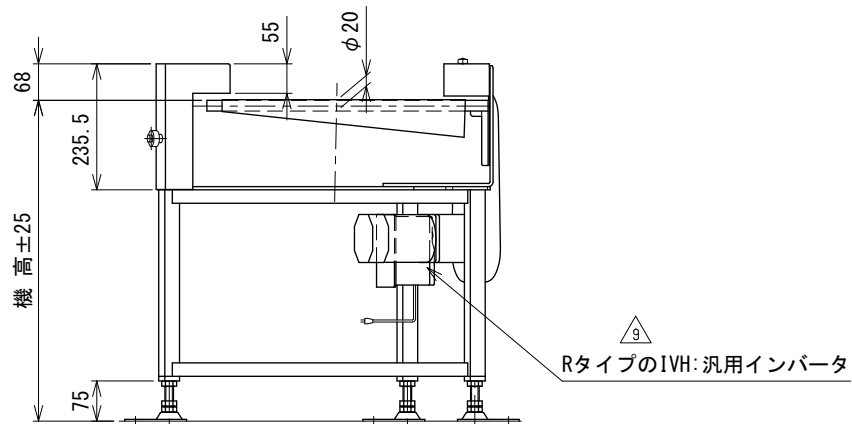

IVH : 汎用インバータ

△ 9	スピコンインバータ廃止	技術情報サービス	年 月 日		シリーズ名	ミニシリーズ	図名	本体組立図 45° UDベルト幅 400 mm
			改訂 番号	改訂 記事				