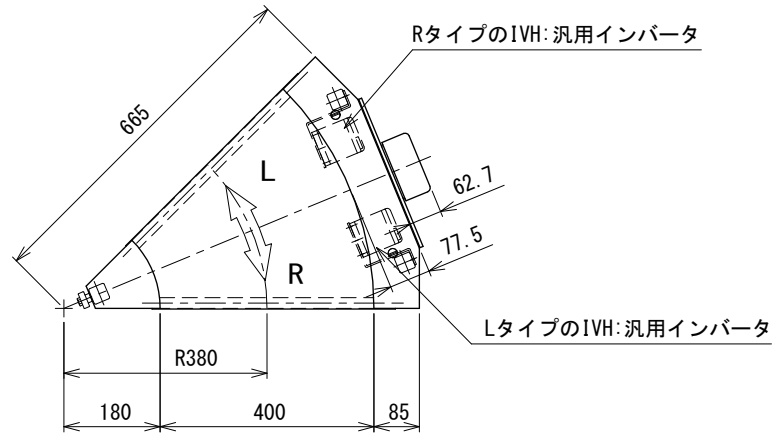

IVH : 汎用インバータ

△ 9	スピコンインバータ廃止	技術情報サービス	年 月 日		シリーズ名	ミニシリーズ	図名	本体組立図 45° UDベルト幅 400 mm
			改訂 番号	改訂 記事				