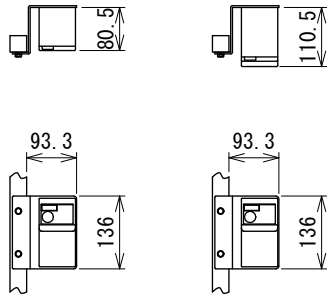

IVH : 汎用インバータ

△ 9	スピコンインバータ廃止	技術情報サービス	年 月 日		シリーズ名	ミニシリーズ	図名	本体組立図 45° UDベルト幅 400 mm
			改訂 番号	改訂 記事				