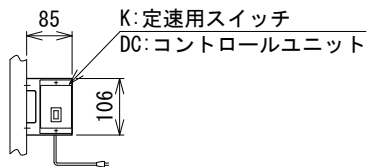

IVH : 汎用インバータ

△ 9	スピコンインバータ廃止	技術情報サービス	年 月 日		シリーズ名	ミニシリーズ	図名	本体組立図 45° UDベルト幅 400 mm
			改訂 番号	改訂 記事				