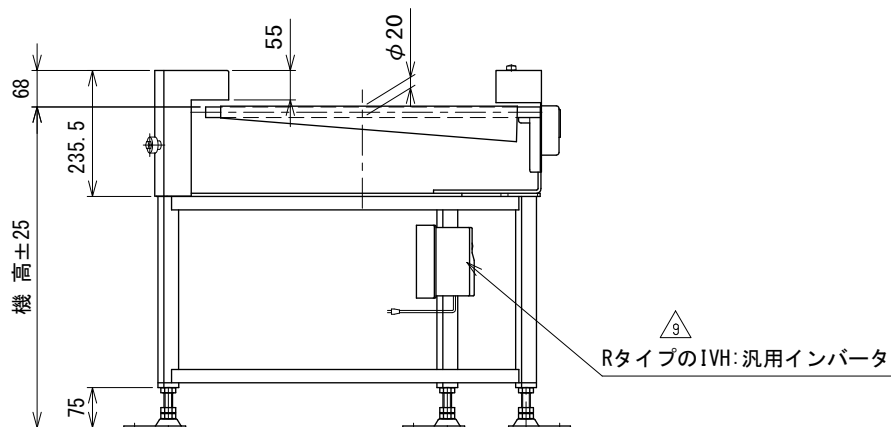

IVH : 汎用インバータ

| | | | | | | | | |
|--------|-------------|----------|----------|----------|-------|--------|----|-------------------------|
| △ 9 | スピコンインバータ廃止 | 技術情報サービス | 年 月 日 | | シリーズ名 | ミニシリーズ | 図名 | 本体組立図 45° HSベルト幅 500 mm |
| | | | 改訂 番号 | 改訂 記事 | | | | |