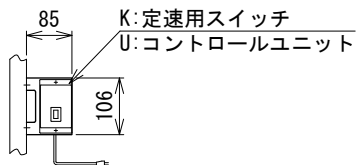

IVH : 汎用インバータ

| | | | | | | | | |
|--------|-------------|----------|----------|----------|-------|--------|----|-------------------------|
| △ 9 | スピコンインバータ廃止 | 技術情報サービス | 年 月 日 | | シリーズ名 | ミニシリーズ | 図名 | 本体組立図 45° HSベルト幅 500 mm |
| | | | 改訂 番号 | 改訂 記事 | | | | |