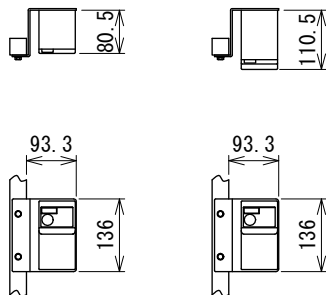

IVH : 汎用インバータ

| | | | | | | | | |
|--------|-------------|----------|----------|----------|-------|--------|----|-------------------------|
| △ 9 | スピコンインバータ廃止 | 技術情報サービス | 年 月 日 | | シリーズ名 | ミニシリーズ | 図名 | 本体組立図 45° HSベルト幅 500 mm |
| | | | 改訂 番号 | 改訂 記事 | | | | |