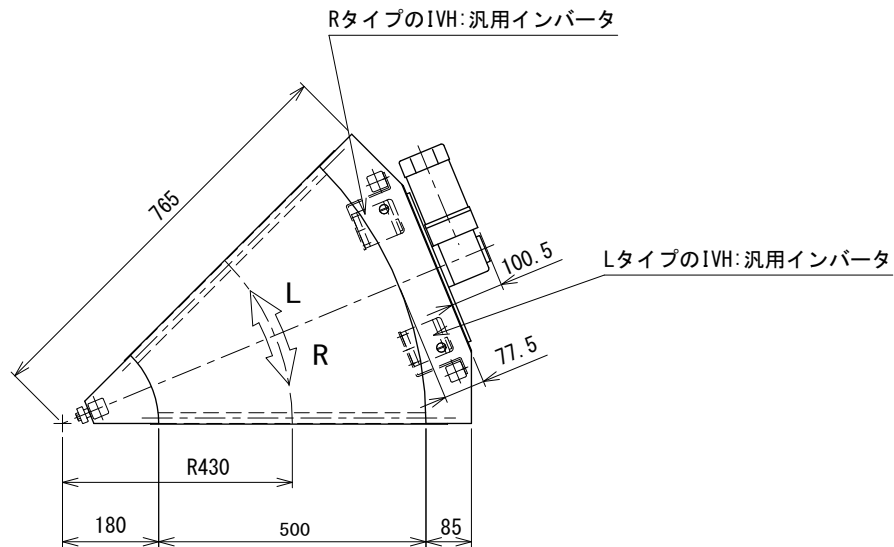

IVH : 汎用インバータ

| | | | | | | | | |
|--------|-------------|----------|----------|----------|-------|--------|----|-------------------------|
| △ 9 | スピコンインバータ廃止 | 技術情報サービス | 年 月 日 | | シリーズ名 | ミニシリーズ | 図名 | 本体組立図 45° HSベルト幅 500 mm |
| | | | 改訂 番号 | 改訂 記事 | | | | |