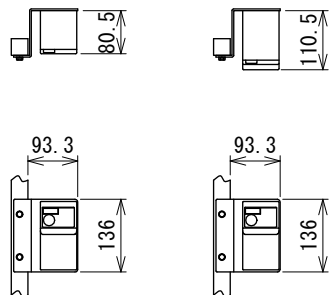

IVH : 汎用インバータ

|        |             |          |          |          |       |        |    |                         |
|--------|-------------|----------|----------|----------|-------|--------|----|-------------------------|
| △<br>9 | スピコンインバータ廃止 | 技術情報サービス | 年 月 日    |          | シリーズ名 | ミニシリーズ | 図名 | 本体組立図 45° HSベルト幅 400 mm |
|        |             |          | 改訂<br>番号 | 改訂<br>記事 |       |        |    |                         |