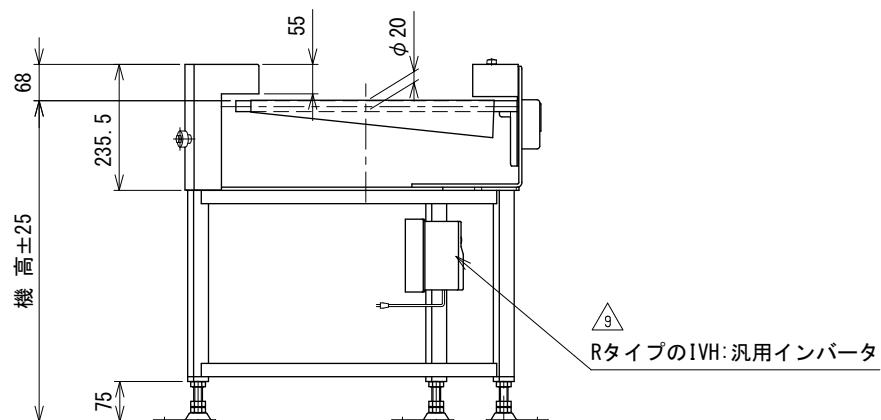

IVH : 汎用インバータ

|        |             |          |          |          |       |        |    |                         |
|--------|-------------|----------|----------|----------|-------|--------|----|-------------------------|
| △<br>9 | スピコンインバータ廃止 | 技術情報サービス | 年 月 日    |          | シリーズ名 | ミニシリーズ | 図名 | 本体組立図 45° HSベルト幅 400 mm |
|        |             |          | 改訂<br>番号 | 改訂<br>記事 |       |        |    |                         |