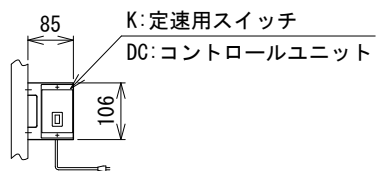

IVH : 汎用インバータ

|        |             |          |          |          |       |        |    |                         |
|--------|-------------|----------|----------|----------|-------|--------|----|-------------------------|
| △<br>9 | スピコンインバータ廃止 | 技術情報サービス | 年 月 日    |          | シリーズ名 | ミニシリーズ | 図名 | 本体組立図 45° HSベルト幅 400 mm |
|        |             |          | 改訂<br>番号 | 改訂<br>記事 |       |        |    |                         |