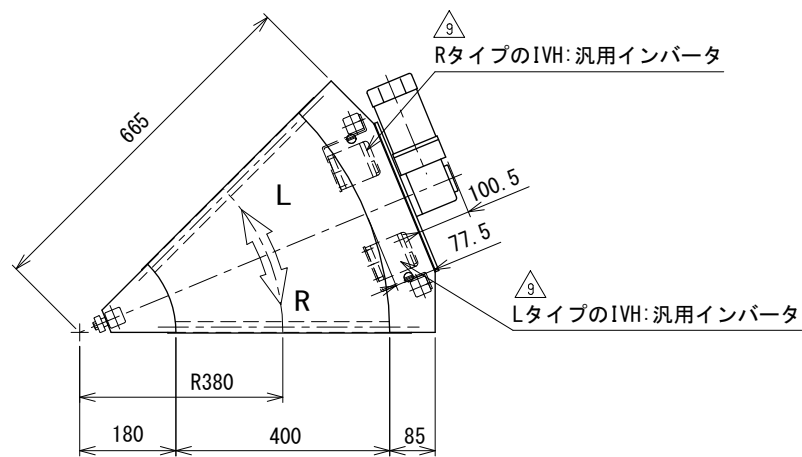

IVH : 汎用インバータ

|        |             |          |          |          |       |        |    |                         |
|--------|-------------|----------|----------|----------|-------|--------|----|-------------------------|
| △<br>9 | スピコンインバータ廃止 | 技術情報サービス | 年 月 日    |          | シリーズ名 | ミニシリーズ | 図名 | 本体組立図 45° HSベルト幅 400 mm |
|        |             |          | 改訂<br>番号 | 改訂<br>記事 |       |        |    |                         |