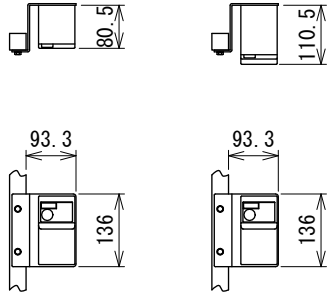

IVH : 汎用インバータ

| | | | | | | | | |
|--------|-------------|----------|----------|---------|-------|--------|----|-------------------------|
| △ 9 | スピコンインバータ廃止 | 技術情報サービス | 年 月 日 | | シリーズ名 | ミニシリーズ | 図名 | 本体組立図 90° UDベルト幅 500 mm |
| | | | 改訂 番号 | 改 訂 記 事 | | | | |