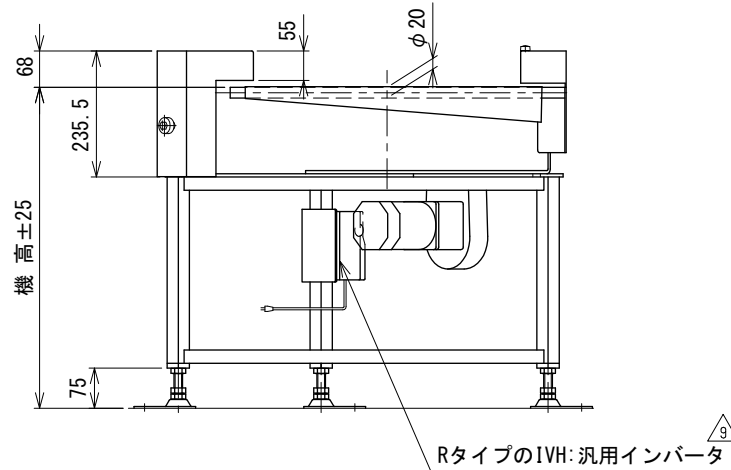

IVH : 汎用インバータ

| | | | | | | | | |
|--------|-------------|----------|----------|---------|-------|--------|----|-------------------------|
| △ 9 | スピコンインバータ廃止 | 技術情報サービス | 年 月 日 | | シリーズ名 | ミニシリーズ | 図名 | 本体組立図 90° UDベルト幅 500 mm |
| | | | 改訂 番号 | 改 訂 記 事 | | | | |