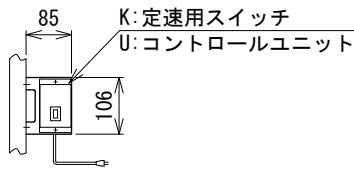

IVH : 汎用インバータ

| | | | | | | | | |
|--------|-------------|----------|----------|---------|-------|--------|----|-------------------------|
| △ 9 | スピコンインバータ廃止 | 技術情報サービス | 年 月 日 | | シリーズ名 | ミニシリーズ | 図名 | 本体組立図 90° UDベルト幅 500 mm |
| | | | 改訂 番号 | 改 訂 記 事 | | | | |