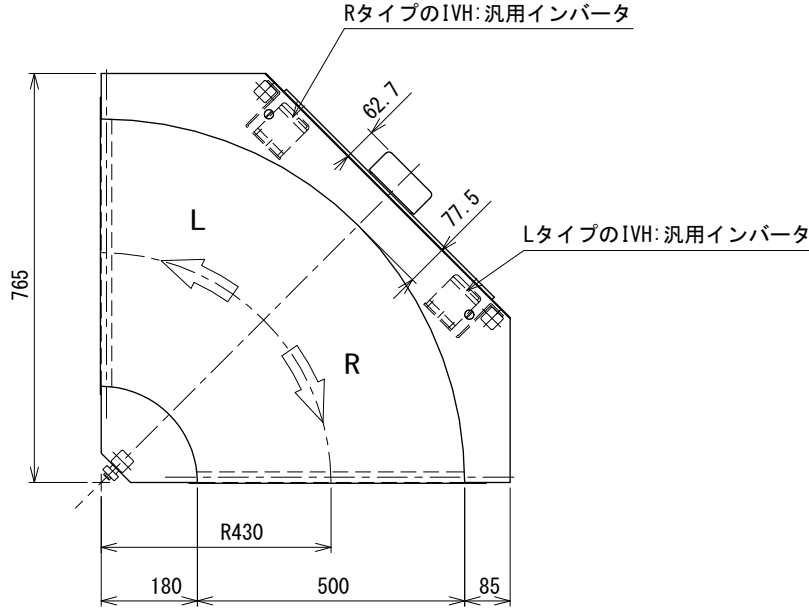

IVH : 汎用インバータ

| | | | | | | | | |
|--------|-------------|----------|----------|---------|-------|--------|----|-------------------------|
| △ 9 | スピコンインバータ廃止 | 技術情報サービス | 年 月 日 | | シリーズ名 | ミニシリーズ | 図名 | 本体組立図 90° UDベルト幅 500 mm |
| | | | 改訂 番号 | 改 訂 記 事 | | | | |