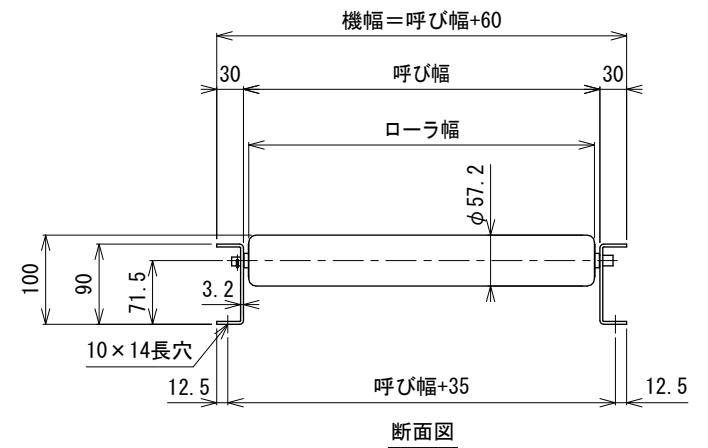

呼び機長100 cmと150 cmの  
中央に脚穴はありません

呼び機長 (cm)	100	150	200	300
機長 (cm)	99.4	149.4	199.4	299.4
A (mm)	35	72	73	72
N	6	9	12	19
P (mm)	154	150	154	150
B (mm)	924	1350	1848	2850
C (mm)	35	72	73	72
D (mm)	57	57	57	57
E (mm)	---	---	760	1260

呼び幅 (mm)	400	500	630	800	1000
ローラ幅 (mm)	388	488	618	788	988
機幅 (mm)	460	560	690	860	1060

△1	フレーム角Rを面取りに変更	技術情報サービス	年 月 日		シリーズ名	マルチベヤシリーズ	図名	本体組立図 JR-5721 ローラピッチ150
			改訂 番号	改訂 記事				