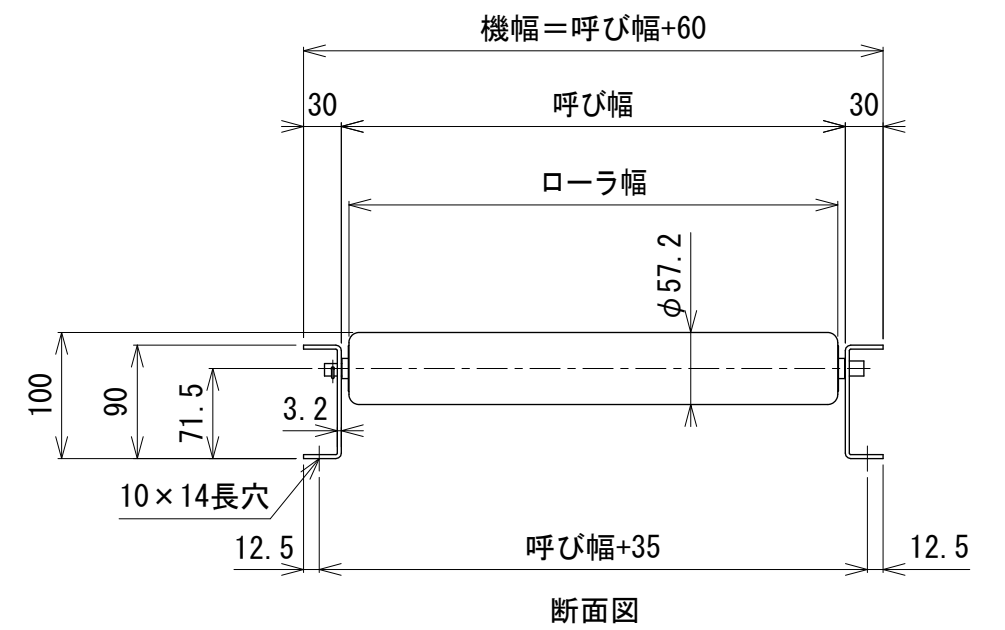

呼び機長100 cmと150 cmの
中央に脚穴はありません

呼び機長 (cm)	100	150	200	300
機長 (cm)	99.4	149.4	199.4	299.4
A (mm)	35	72	73	72
N	6	9	12	19
P (mm)	154	150	154	150
B (mm)	924	1350	1848	2850
C (mm)	35	72	73	72
D (mm)	57	57	57	57
E (mm)	---	---	760	1260

呼び幅 (mm)	400	500	630	800	1000
ローラ幅 (mm)	388	488	618	788	988
機幅 (mm)	460	560	690	860	1060

△ 改訂 番号	改訂記事	技術情報サービス MARUYASU KIKAI CO., LTD.	年 月 日 2019.10.1		シリーズ名	マルチベヤシリーズ	図名	本体組立図 JR-5721 ローラピッチ150
			尺度	1/6	機種	フリーローラコンベヤ	図面 番号	W_JR-5721_S_030