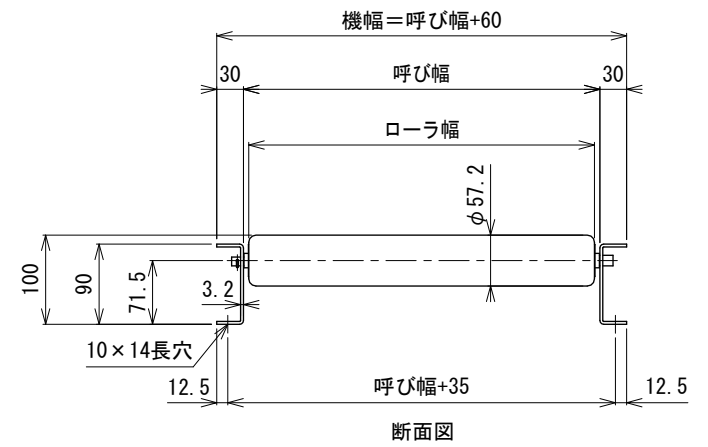

呼び機長100 cmと150 cmの
中央に脚穴はありません

呼び機長 (cm)	100	150	200	300
機長 (cm)	99.4	149.4	199.4	299.4
A (mm)	47	47	47	47
N	9	14	19	29
B (mm)	900	1400	1900	2900
C (mm)	47	47	47	47
D (mm)	57	57	57	57
E (mm)	---	---	760	1260

呼び幅 (mm)	400	500	630	800	1000
ローラ幅 (mm)	388	488	618	788	988
機幅 (mm)	460	560	690	860	1060

△1	フレーム角Rを面取りに変更	技術情報サービス	年 月 日		シリーズ名	マルチベヤシリーズ	図名	本体組立図 JR-5721 ローラピッチ100
			改訂 番号	改訂 記事				