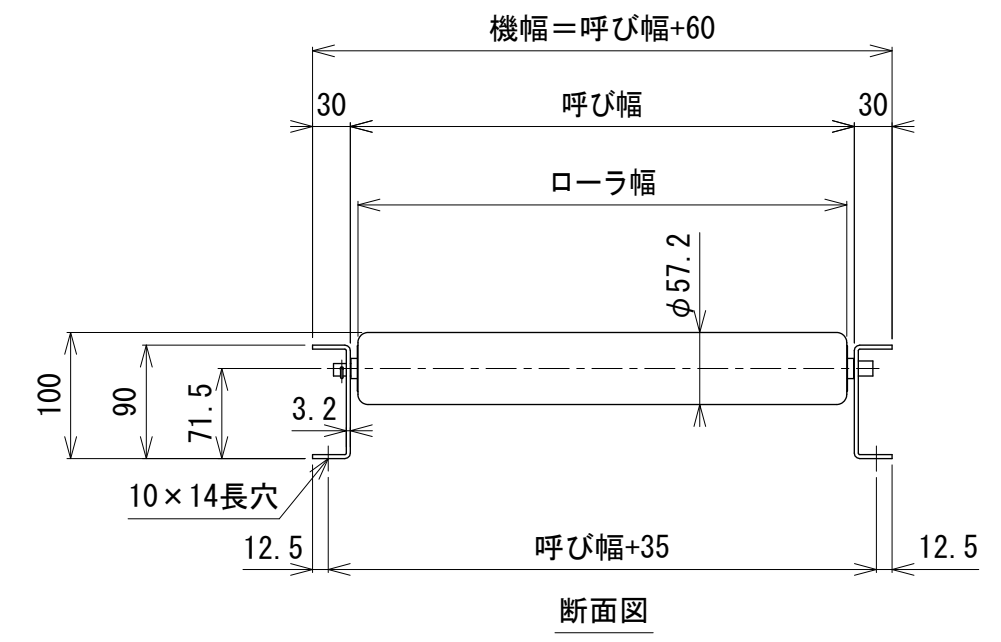

呼び機長100 cmと150 cmの
中央に脚穴はありません

呼び機長 (cm)	100	150	200	300
機長 (cm)	99.4	149.4	199.4	299.4
A (mm)	35	34.5	34.5	34.5
N	12	19	25	39
P (mm)	77	75	77	75
B (mm)	924	1425	1925	2925
C (mm)	35	34.5	34.5	34.5
D (mm)	57	57	57	57
E (mm)	---	---	760	1260

呼び幅 (mm)	400	500	630	800	1000
ローラ幅 (mm)	388	488	618	788	988
機幅 (mm)	460	560	690	860	1060

△ 改訂 番号	改訂記事	技術情報サービス MARUYASU KIKAI CO., LTD.	年 月 日 2019. 10. 1		シリーズ名	マルチベヤシリーズ	図名	本体組立図 JR-5721 ローラピッチ75
			尺度	1/6	機種	フリーローラコンベヤ	図面 番号	W_JR-5721_S_010