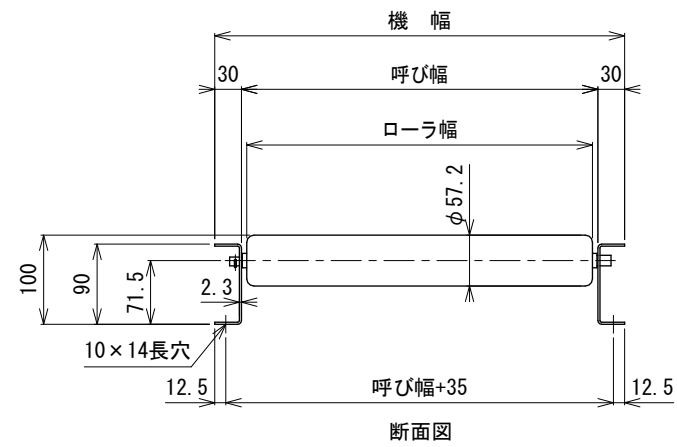

呼び機長100 cmと150 cmの  
中央に脚穴はありません

呼び機長 (cm)	100	150	200	300
機長 (cm)	99.4	149.4	199.4	299.4
A (mm)	97	47	97	97
N	4	7	9	14
B (mm)	800	1400	1800	2800
C (mm)	97	47	97	97
D (mm)	57	57	57	57
E (mm)	---	---	760	1260

呼び幅 (mm)	400	500	630	800	1000
ローラ幅 (mm)	388	488	618	788	988
機幅 (mm)	460	560	690	860	1060

△1	フレーム角Rを面取りに変更	技術情報サービス	年 月 日		シリーズ名	マルチベヤシリーズ	図名	本体組立図 JR-5714 ローラピッチ200
			改訂 番号	改訂 記事				