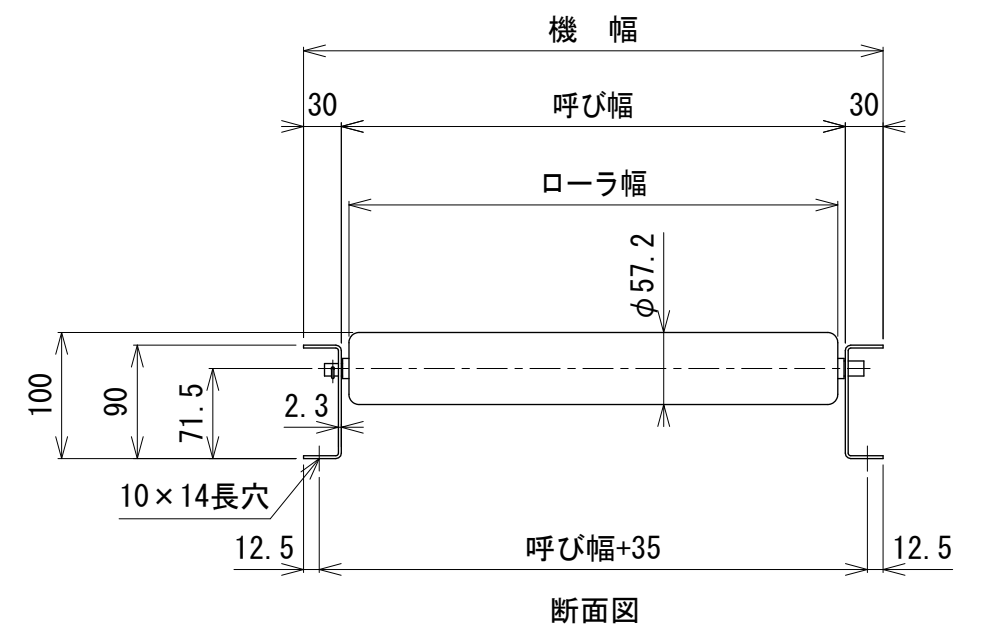

呼び機長100 cmと150 cmの
中央に脚穴はありません

呼び機長 (cm)	100	150	200	300
機長 (cm)	99.4	149.4	199.4	299.4
A (mm)	97	47	97	97
N	4	7	9	14
B (mm)	800	1400	1800	2800
C (mm)	97	47	97	97
D (mm)	57	57	57	57
E (mm)	---	---	760	1260

呼び幅 (mm)	400	500	630	800	1000
ローラ幅 (mm)	388	488	618	788	988
機幅 (mm)	460	560	690	860	1060

△ 改訂 番号	改訂記事	技術情報サービス MARUYASU KIKAI CO., LTD.	年 月 日 2019.10.1		シリーズ名	マルチベヤシリーズ	図名	本体組立図 JR-5714 ローラピッチ200
			尺度	1/6	機種	フリーローラコンベヤ	図面 番号	W_JR-5714_S_040