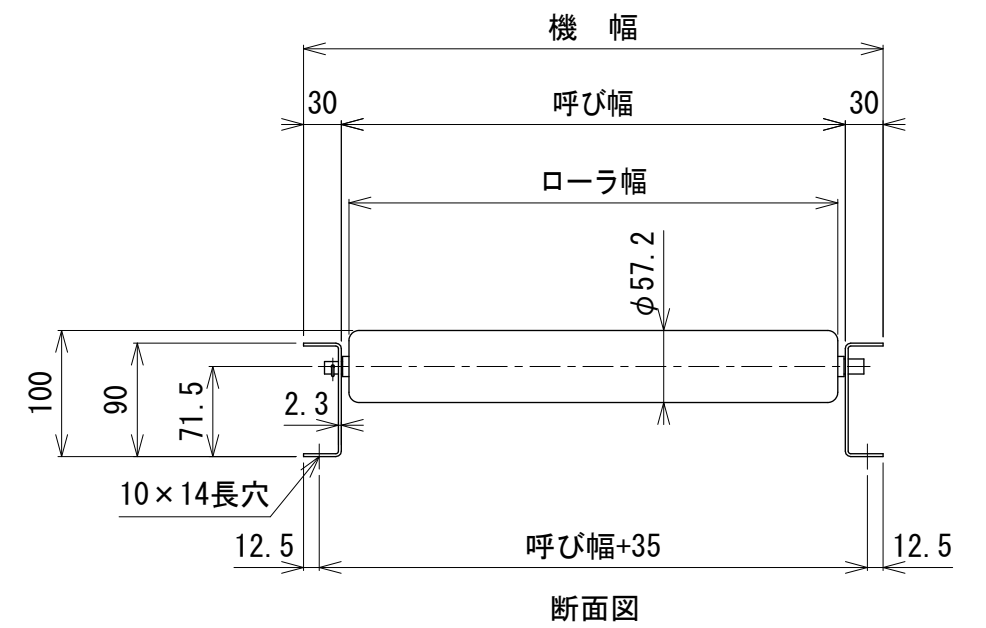

呼び機長100 cmと150 cmの
中央に脚穴はありません

呼び機長 (cm)	100	150	200	300
機長 (cm)	99.4	149.4	199.4	299.4
A (mm)	35	72	73	72
N	6	9	12	19
P (mm)	154	150	154	150
B (mm)	924	1350	1848	2850
C (mm)	35	72	73	72
D (mm)	57	57	57	57
E (mm)	---	---	760	1260

呼び幅 (mm)	400	500	630	800	1000
ローラ幅 (mm)	388	488	618	788	988
機幅 (mm)	460	560	690	860	1060

△	改訂 番号	改訂 記事	技術情報サービス		年 月 日	シリーズ名	マルチベヤシリーズ	図名	本体組立図 JR-5714 ローラピッチ150
			MARUYASU KIKAI CO., LTD.		2019.10.1				
			尺度	1/6	機種	フリーローラコンベヤ	図面 番号	W_JR-5714_S_030	