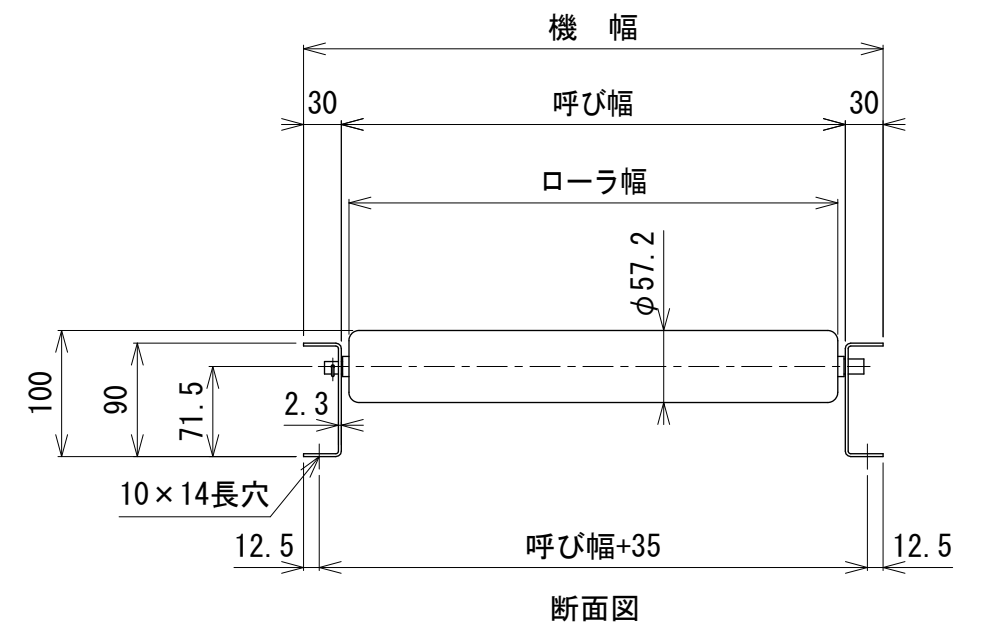

呼び機長100 cmと150 cmの
中央に脚穴はありません

呼び機長 (cm)	100	150	200	300
機長 (cm)	99.4	149.4	199.4	299.4
A (mm)	47	47	47	47
N	9	14	19	29
B (mm)	900	1400	1900	2900
C (mm)	47	47	47	47
D (mm)	57	57	57	57
E (mm)	---	---	760	1260

呼び幅 (mm)	400	500	630	800	1000
ローラ幅 (mm)	388	488	618	788	988
機幅 (mm)	460	560	690	860	1060

△ 改訂 番号	改訂記事	技術情報サービス MARUYASU KIKAI CO., LTD.	年 月 日 2019. 10. 1		シリーズ名	マルチベヤシリーズ	図名	本体組立図 JR-5714 ローラピッチ100
			尺度	1/6	機種	フリーローラコンベヤ	図面 番号	W_JR-5714_S_020