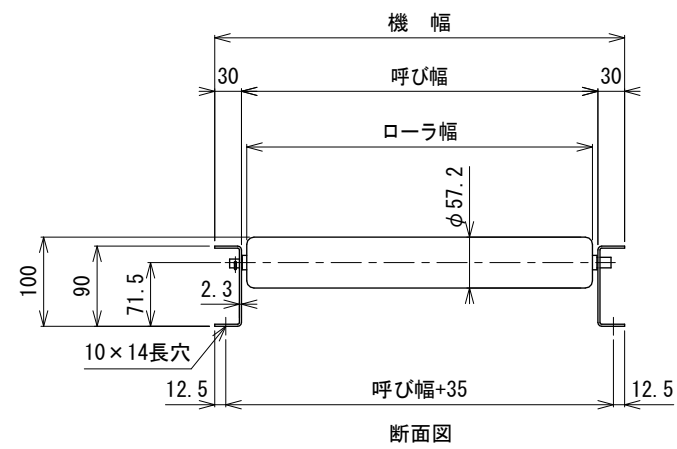

呼び機長100 cmと150 cmの  
中央に脚穴はありません

呼び機長 (cm)	100	150	200	300
機長 (cm)	99.4	149.4	199.4	299.4
A (mm)	35	34.5	34.5	34.5
N	12	19	25	39
P (mm)	77	75	77	75
B (mm)	924	1425	1925	2925
C (mm)	35	34.5	34.5	34.5
D (mm)	57	57	57	57
E (mm)	---	---	760	1260

呼び幅 (mm)	400	500	630	800	1000
ローラ幅 (mm)	388	488	618	788	988
機幅 (mm)	460	560	690	860	1060

△1	フレーム角Rを面取りに変更	技術情報サービス	年 月 日		シリーズ名	マルチベヤシリーズ	図名	本体組立図 JR-5714 ローラピッチ75
			改訂 番号	改訂 記事				