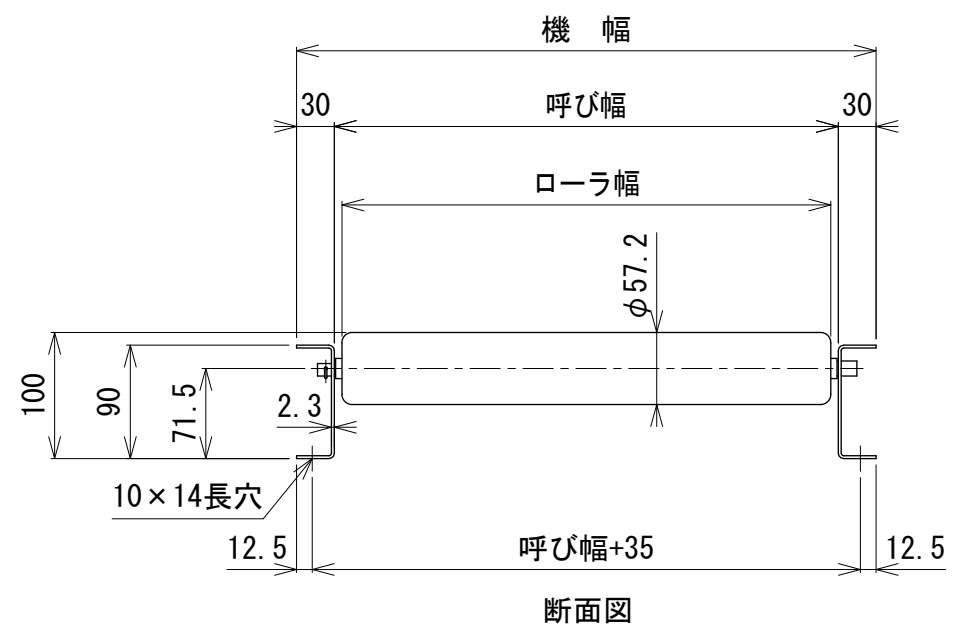

呼び機長100 cmと150 cmの  
中央に脚穴はありません

呼び機長 (cm)	100	150	200	300
機長 (cm)	99.4	149.4	199.4	299.4
A (mm)	35	34.5	34.5	34.5
N	12	19	25	39
P (mm)	77	75	77	75
B (mm)	924	1425	1925	2925
C (mm)	35	34.5	34.5	34.5
D (mm)	57	57	57	57
E (mm)	---	---	760	1260

呼び幅 (mm)	400	500	630	800	1000
ローラ幅 (mm)	388	488	618	788	988
機幅 (mm)	460	560	690	860	1060

△ 改訂 番号	改訂記事	技術情報サービス MARUYASU KIKAI CO., LTD.	年 月 日 2019. 10. 1		シリーズ名	マルチベヤシリーズ	図名	本体組立図 JR-5714 ローラピッチ75
			尺度	1/6	機種	フリーローラコンベヤ	図面 番号	W_JR-5714_S_010