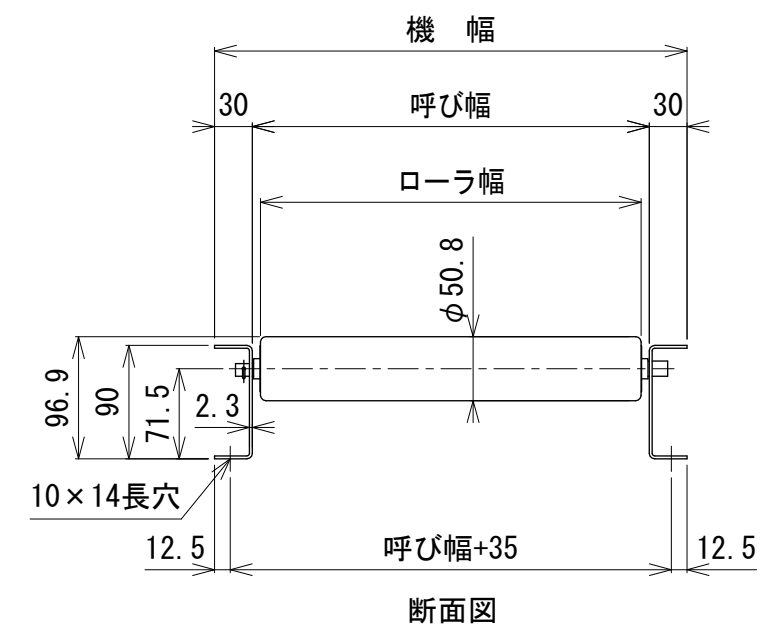

呼び機長100 cmと150 cmの
中央に脚穴はありません

呼び機長 (cm)	100	150	200	300
機長 (cm)	99.4	149.4	199.4	299.4
A (mm)	97	47	97	97
N	4	7	9	14
B (mm)	800	1400	1800	2800
C (mm)	97	47	97	97
D (mm)	57	57	57	57
E (mm)	---	---	760	1260

呼び幅 (mm)	315	355	400	500	630	800	1000
ローラ幅 (mm)	302	342	387	487	617	787	987
機幅 (mm)	375	415	460	560	690	860	1060

△ 改訂 番号	改訂記事	技術情報サービス MARUYASU KIKAI CO., LTD.	年 月 日 2019.10.1		シリーズ名	マルチベヤシリーズ	図名	本体組立図 JR-5016 ローラピッチ200
			尺度	1/6	機種	フリーローラコンベヤ	図面 番号	W_JR-5016_S_040