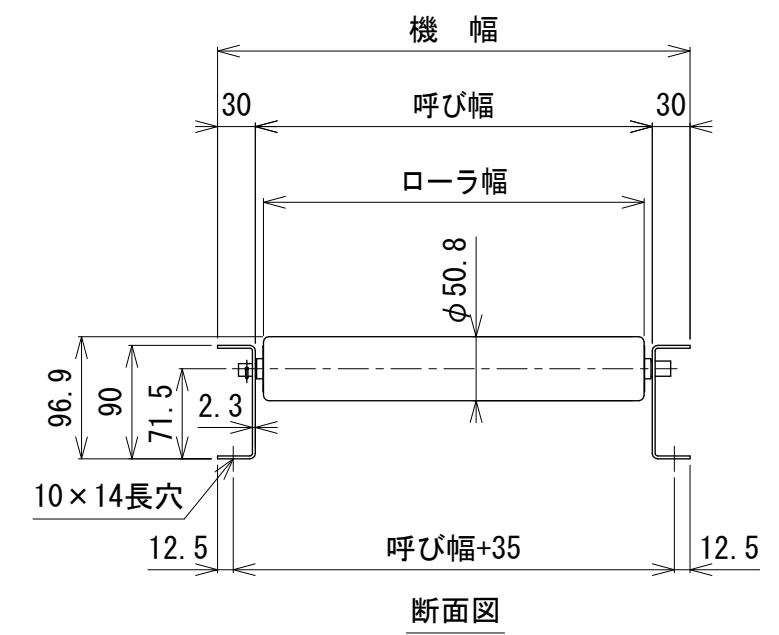

呼び機長100 cmと150 cmの  
中央に脚穴はありません

呼び機長 (cm)	100	150	200	300
機長 (cm)	99.4	149.4	199.4	299.4
A (mm)	35	72	73	72
N	6	9	12	19
P (mm)	154	150	154	150
B (mm)	924	1350	1848	2850
C (mm)	35	72	73	72
D (mm)	57	57	57	57
E (mm)	---	---	760	1260

呼び幅 (mm)	315	355	400	500	630	800	1000
ローラ幅 (mm)	302	342	387	487	617	787	987
機幅 (mm)	375	415	460	560	690	860	1060

△ 改訂 番号	改訂記事	技術情報サービス MARUYASU KIKAI CO., LTD.	年 月 日 2019.10.1		シリーズ名	マルチベヤシリーズ	図名	本体組立図 JR-5016 ローラピッチ150
			尺度	1/6	機種	フリーローラコンベヤ	図面 番号	W_JR-5016_S_030