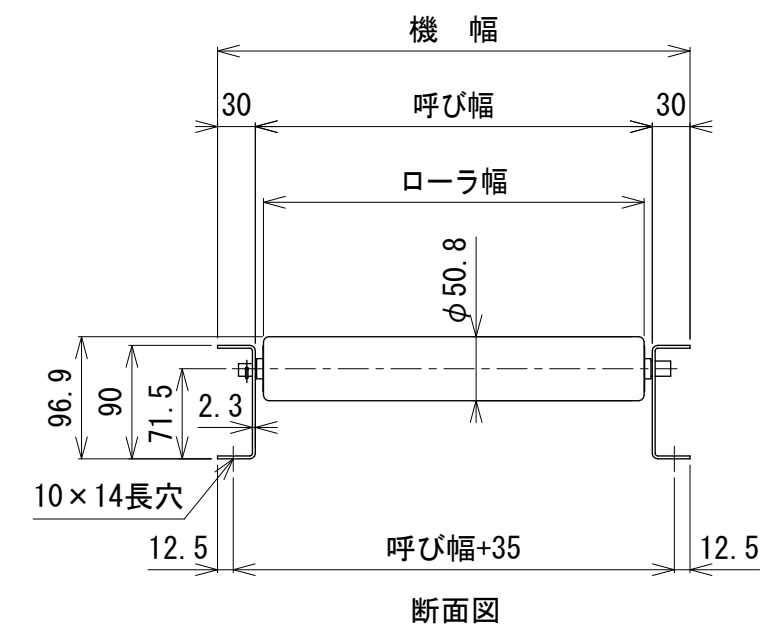

呼び機長100 cmと150 cmの  
中央に脚穴はありません

呼び機長 (cm)	100	150	200	300
機長 (cm)	99.4	149.4	199.4	299.4
A (mm)	47	47	47	47
N	9	14	19	29
B (mm)	900	1400	1900	2900
C (mm)	47	47	47	47
D (mm)	57	57	57	57
E (mm)	---	---	760	1260

呼び幅 (mm)	315	355	400	500	630	800	1000
ローラ幅 (mm)	302	342	387	487	617	787	987
機幅 (mm)	375	415	460	560	690	860	1060

△	改訂	改訂記事	技術情報サービス	年 月 日	シリーズ名	マルチベヤシリーズ	図名	本体組立図 JR-5016 ローラピッチ100
				2019.10.1				
番号			MARUYASU KIKAI CO.,LTD.	尺度	機種	フリーローラコンベヤ	図面番号	W_JR-5016_S_020